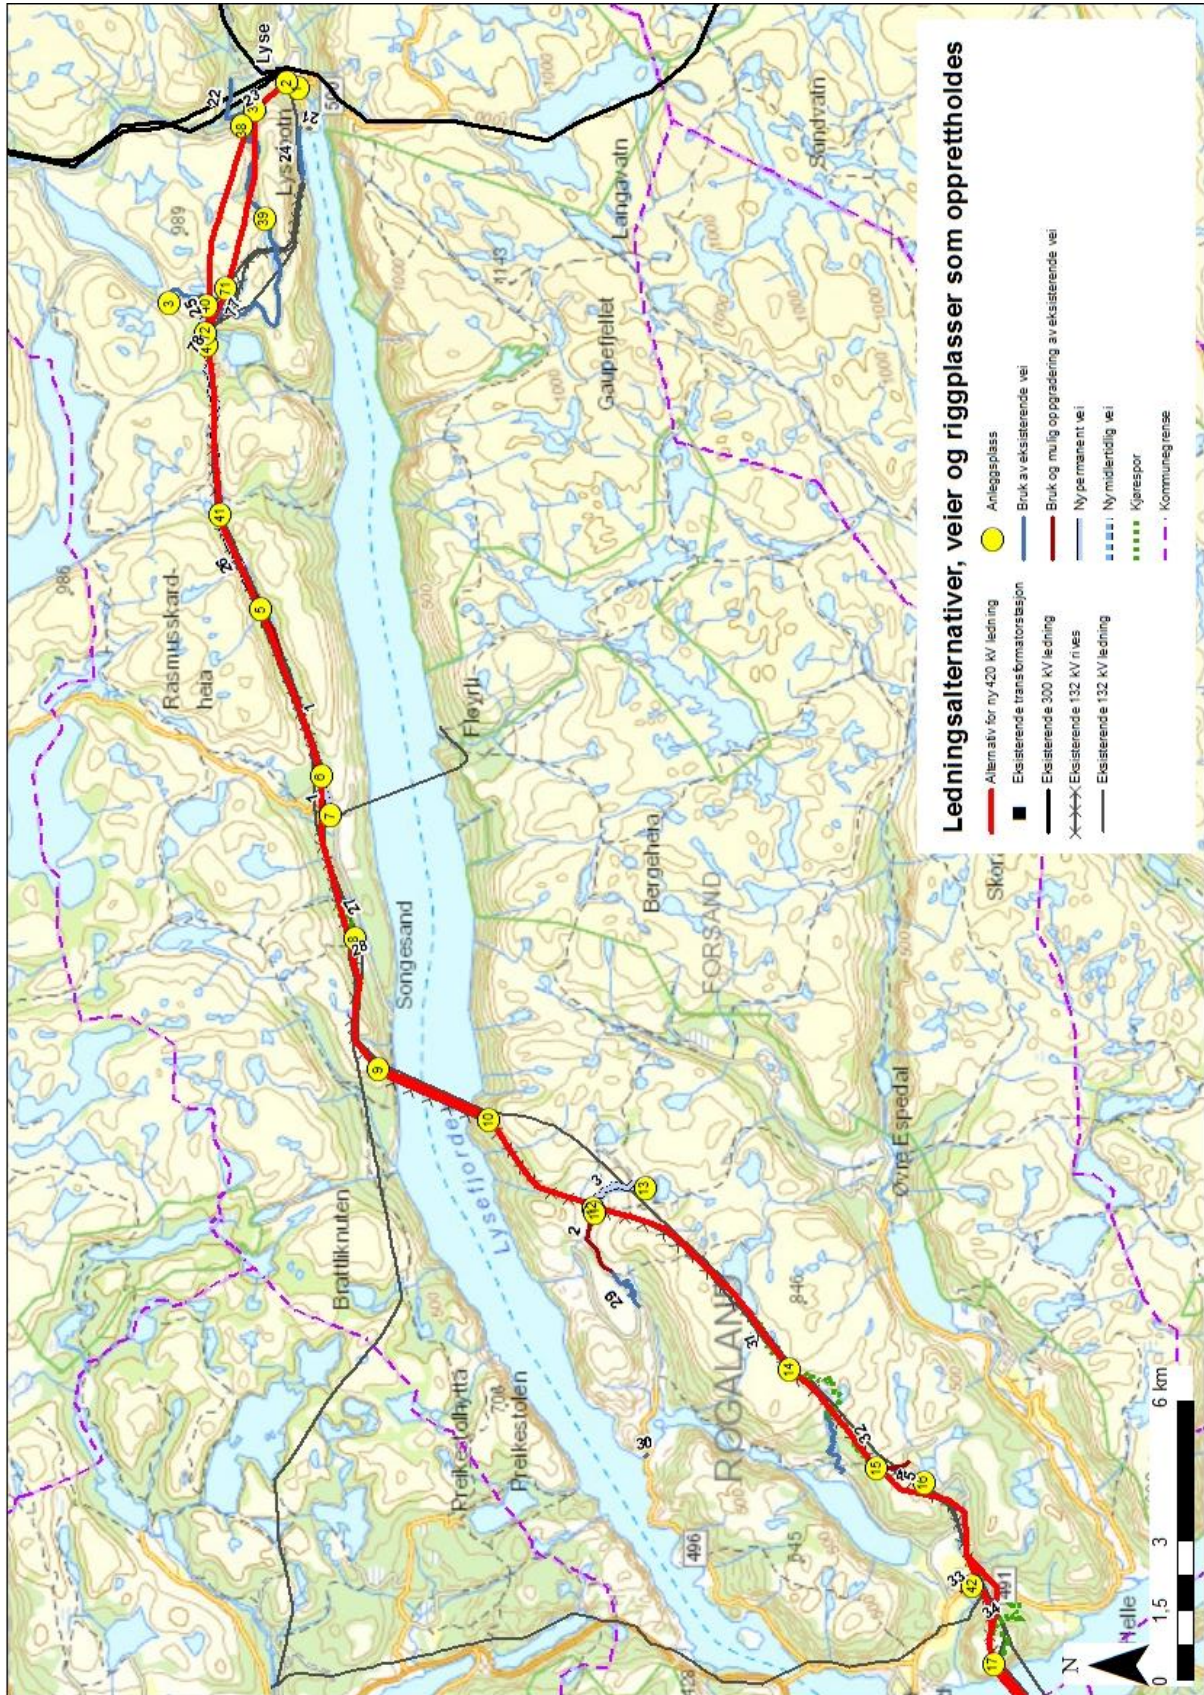

Anleggsveier som opprettholdes omsøkt:

Veg ID	Område	Kommune
1	Daladalen	Forsand
1	Daladalen	Forsand
2	Skrøyla	Forsand
3	Skrøyla-del2	Forsand
4	Oaland	Forsand
5	Oaland	Forsand
6	Seldalsheia - Lyseveien	Sandnes
7	Seldalsheia	Sandnes
10	Podlane	Sandnes
21	Lysebotn kai	Forsand
22	Strandavatnet	Forsand
23	Adkomst mast 4	Forsand
24	Mågalia	Forsand
25	Nordstøltjørna	Forsand
26	Fyljesdalen	Forsand
27	Hatleskog	Forsand
28	Hatleskog	Forsand
29	Skrøyla	Forsand
30	Eiane	Forsand
31	Haukali	Forsand
31	Haukali	Forsand
32	Haukali	Forsand
33	Fossanmoen	Forsand
34	Uburen	Forsand
35	Høleheia	Sandnes
35	Høleheia	Sandnes
51	Nordland	Sandnes
52	Nordland	Sandnes
53	Kråkedal	Sandnes
54	Sporaland	Sandnes
71	Noredalen	Sandnes
72	Skjelbreitjørna	Sandnes
73	Skjelbrei	Sandnes
73	Skjelbrei	Sandnes
74	Lyngnes	Sandnes
74	Lyngnes	Sandnes
75	Steinfjellveien	Sandnes
76	Grønestad	Sandnes
77	Moltedalen	Forsand
78	Fyljesdalen	Forsand

Kart over riggplasser og anleggsveier som opprettholdes omsøkt i Forsand kommune