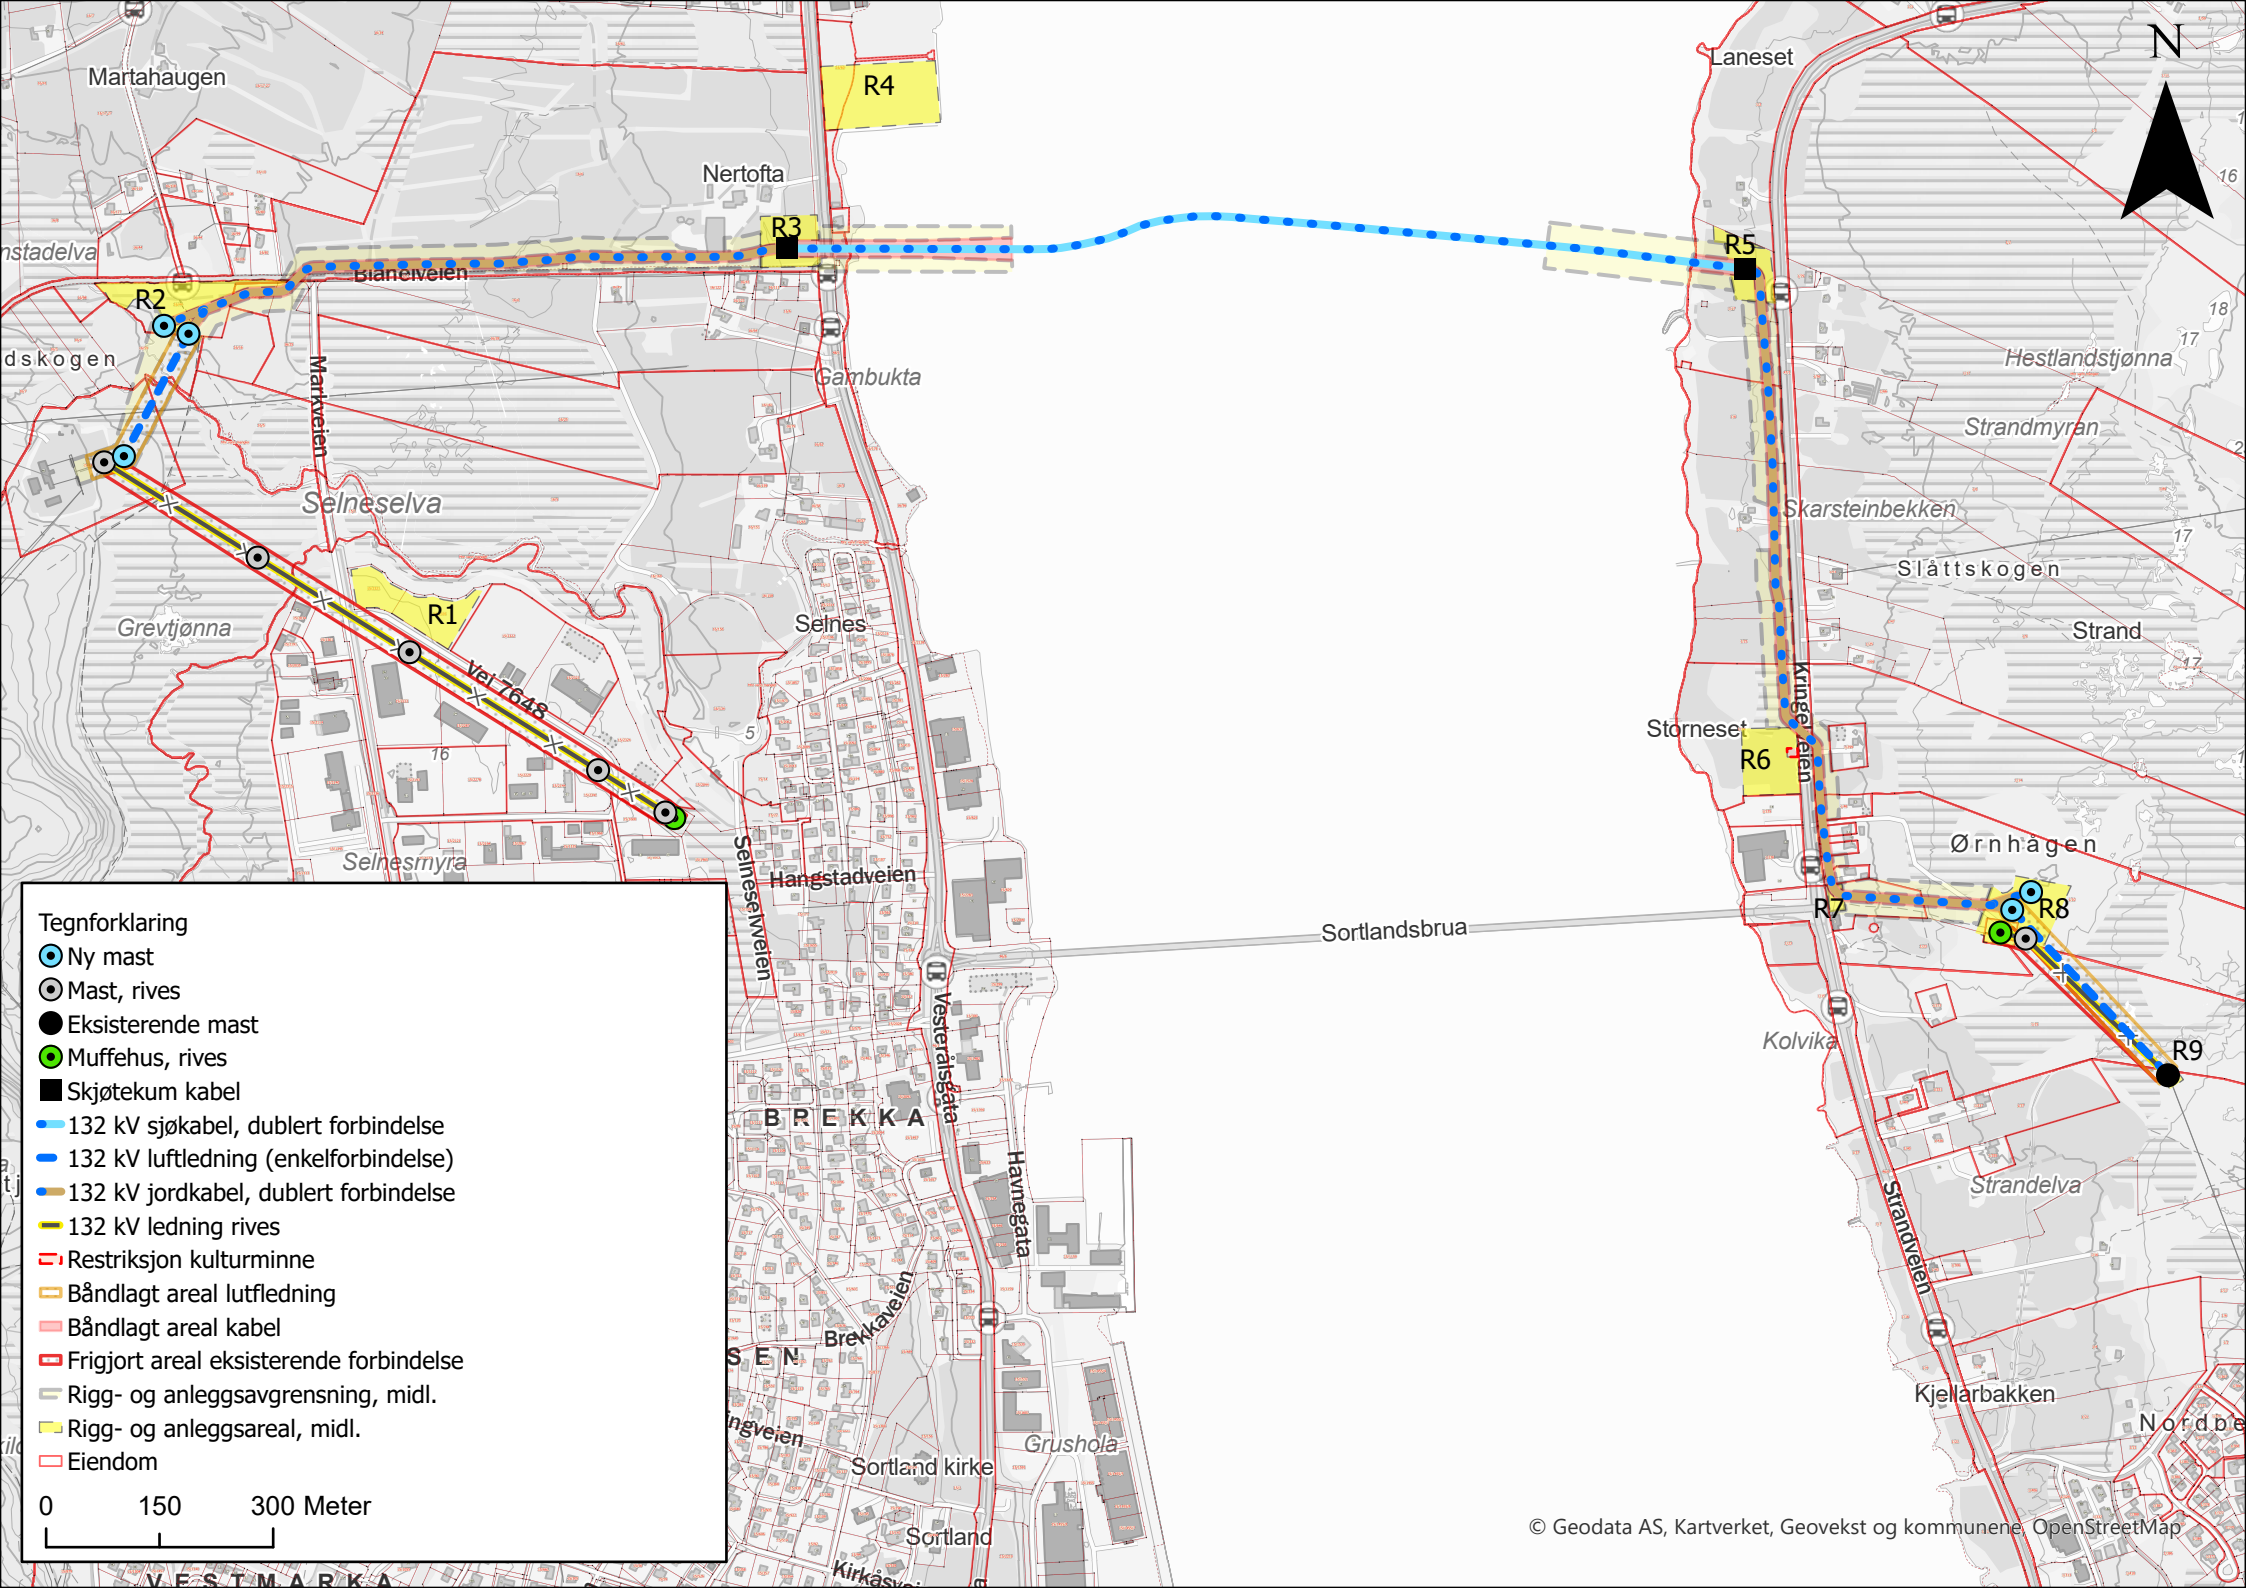

Vedlegg 1 – Kart

- Tegnforklaring**
- Ny mast
 - ⊙ Mast, rives
 - Eksisterende mast
 - Muffehus, rives
 - Skjøtekum kabel
 - 132 kV sjøkabel, dubleret forbindelse
 - 132 kV luftledning (enkelforbindelse)
 - 132 kV jordkabel, dubleret forbindelse
 - 132 kV ledning rives
 - ▭ Restriksjon kulturminne
 - ▭ Båndlagt areal luftledning
 - ▭ Båndlagt areal kabel
 - ▭ Frigjort areal eksisterende forbindelse
 - ▭ Rigg- og anleggsavgrensning, midl.
 - ▭ Rigg- og anleggsareal, midl.
 - ▭ Eiendom
- 0 150 300 Meter

- Tegnforklaring**
- Ny mast
 - ⊙ Mast, rives
 - Eksisterende mast
 - Muffehus, rives
 - Skjøtekum kabel
 - 132 kV sjøkabel, dublert forbindelse
 - 132 kV luftledning (enkelforbindelse)
 - 132 kV jordkabel, dublert forbindelse
 - 132 kV ledning rives
 - ▨ Båndlagt areal luftledning
 - ▨ Båndlagt areal kabel
 - ▨ Frigjort areal eksisterende forbindelse
 - ▨ Rigg- og anleggsavgrensning, midl.
 - ▨ Rigg- og anleggsareal, midl.
 - ▭ Eiendom

Tegnforklaring

- Ny mast
- ⊙ Mast, rives
- Eksisterende mast
- Muffehus, rives
- Skjøtekum kabel
- 132 kV sjøkabel, dublert forbindelse
- 132 kV luftledning (enkelforbindelse)
- 132 kV jordkabel, dublert forbindelse
- 132 kV ledning rives
- ▨ Båndlagt areal luftledning
- ▨ Båndlagt areal kabel
- ▨ Frigjort areal eksisterende forbindelse
- ▨ Rigg- og anleggsavgrensning, midl.
- ▨ Rigg- og anleggsareal, midl.
- ▨ Eiendom

0 50 100 Meter

- Tegnforklaring**
- Ny mast
 - ⊙ Mast, rives
 - Eksisterende mast
 - Muffehus, rives
 - Skjøtekum kabel
 - 132 kV sjøkabel, dublert forbindelse
 - 132 kV luftledning (enkelforbindelse)
 - 132 kV jordkabel, dublert forbindelse
 - 132 kV ledning rives
 - ▨ Båndlagt areal luftledning
 - ▨ Båndlagt areal kabel
 - ▨ Frigjort areal eksisterende forbindelse
 - ▨ Rigg- og anleggsavgrensning, midl.
 - ▨ Rigg- og anleggsareal, midl.
 - ▭ Eiendom