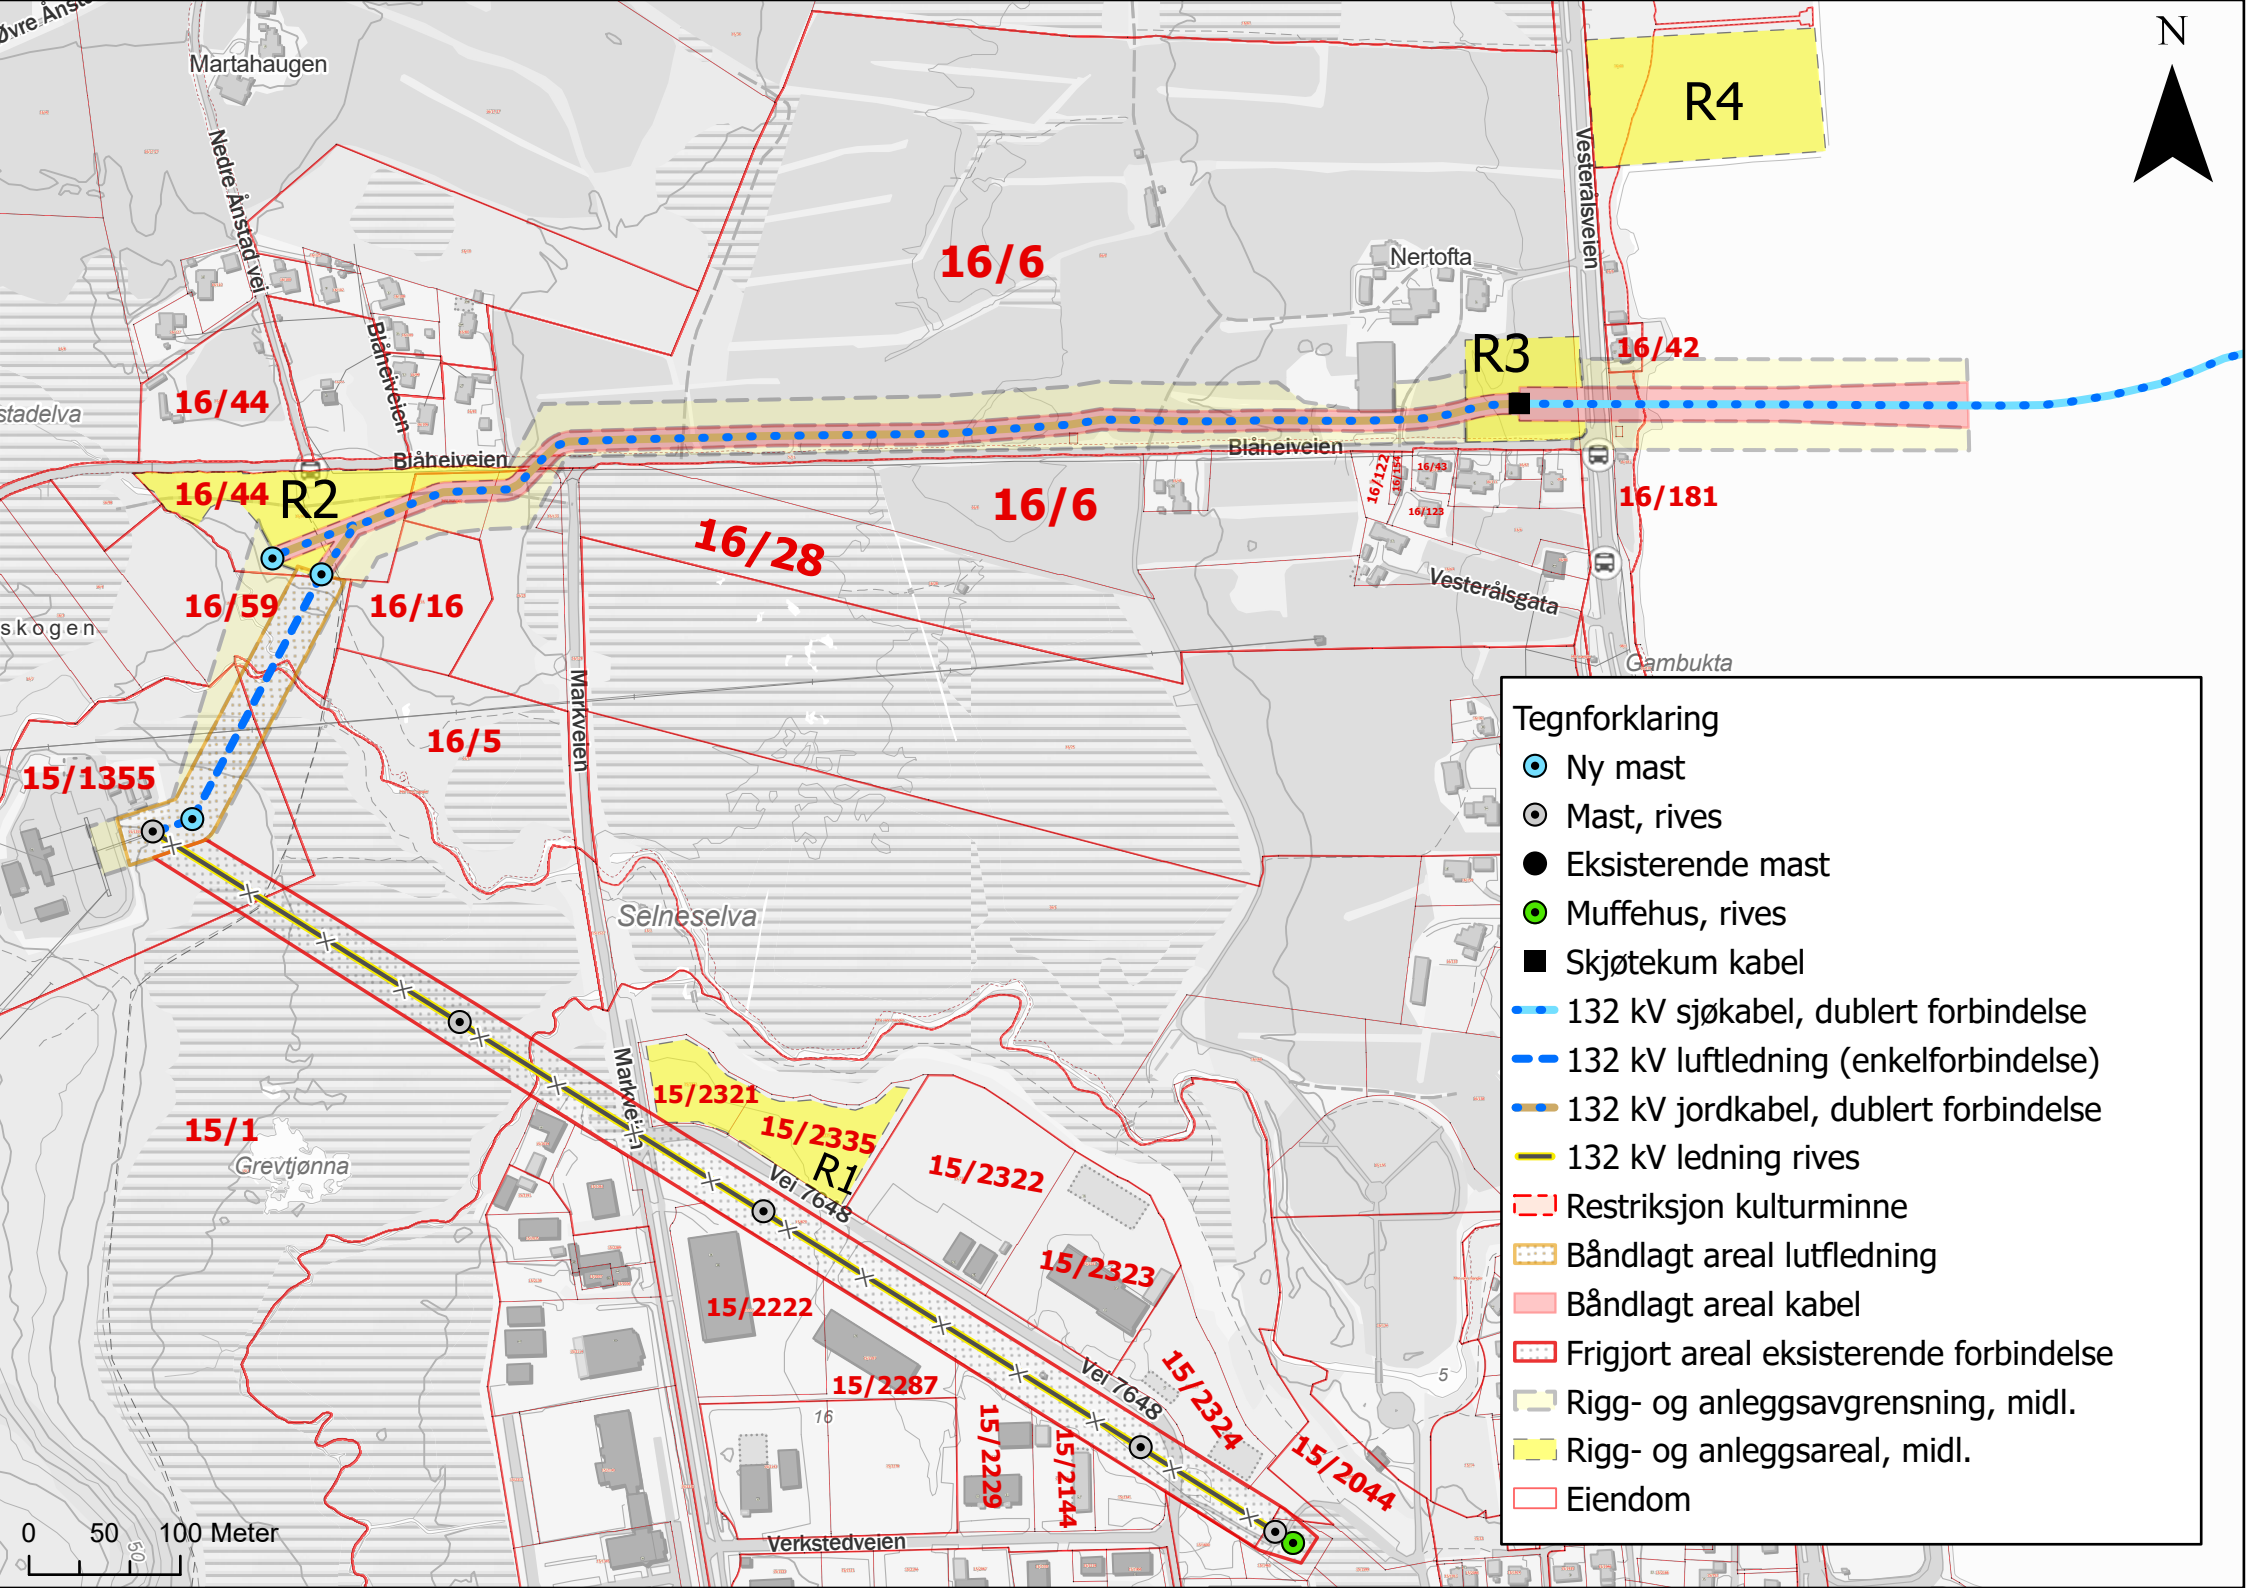

Vedlegg 1 – Kart

- Tegnforklaring**
- Ny mast
 - ⊙ Mast, rives
 - Eksisterende mast
 - Muffehus, rives
 - Skjøtekum kabel
 - 132 kV sjøkabel, dubleret forbindelse
 - 132 kV luftledning (enkelforbindelse)
 - 132 kV jordkabel, dubleret forbindelse
 - 132 kV ledning rives
 - ▭ Restriksjon kulturminne
 - ▭ Båndlagt areal luftledning
 - ▭ Båndlagt areal kabel
 - ▭ Frigjort areal eksisterende forbindelse
 - ▭ Rigg- og anleggsavgrensning, midl.
 - ▭ Rigg- og anleggsareal, midl.
 - ▭ Eiendom
- 0 150 300 Meter

- Tegnforklaring**
- Ny mast
 - ⊙ Mast, rives
 - Eksisterende mast
 - Muffehus, rives
 - Skjøtekum kabel
 - 132 kV sjøkabel, dublert forbindelse
 - 132 kV luftledning (enkelforbindelse)
 - 132 kV jordkabel, dublert forbindelse
 - 132 kV ledning rives
 - ▨ Båndlagt areal luftledning
 - ▨ Båndlagt areal kabel
 - ▨ Frigjort areal eksisterende forbindelse
 - ▨ Rigg- og anleggsavgrensning, midl.
 - ▨ Rigg- og anleggsareal, midl.
 - ▭ Eiendom

Tegnforklaring

- Ny mast
- ⊙ Mast, rives
- Eksisterende mast
- Muffehus, rives
- Skjøtekum kabel
- 132 kV sjøkabel, dublert forbindelse
- 132 kV luftledning (enkelforbindelse)
- 132 kV jordkabel, dublert forbindelse
- 132 kV ledning rives
- ▨ Båndlagt areal luftledning
- ▨ Båndlagt areal kabel
- ▨ Frigjort areal eksisterende forbindelse
- ▨ Rigg- og anleggsavgrensning, midl.
- ▨ Rigg- og anleggsareal, midl.
- ▨ Eiendom

0 50 100 Meter

- Tegnforklaring**
- Ny mast
 - ⊙ Mast, rives
 - Eksisterende mast
 - Muffehus, rives
 - Skjøtekum kabel
 - 132 kV sjøkabel, dublert forbindelse
 - 132 kV luftledning (enkelforbindelse)
 - 132 kV jordkabel, dublert forbindelse
 - 132 kV ledning rives
 - ▨ Båndlagt areal luftledning
 - ▨ Båndlagt areal kabel
 - ▨ Frigjort areal eksisterende forbindelse
 - ▨ Rigg- og anleggsavgrensning, midl.
 - ▨ Rigg- og anleggsareal, midl.
 - ▭ Eiendom