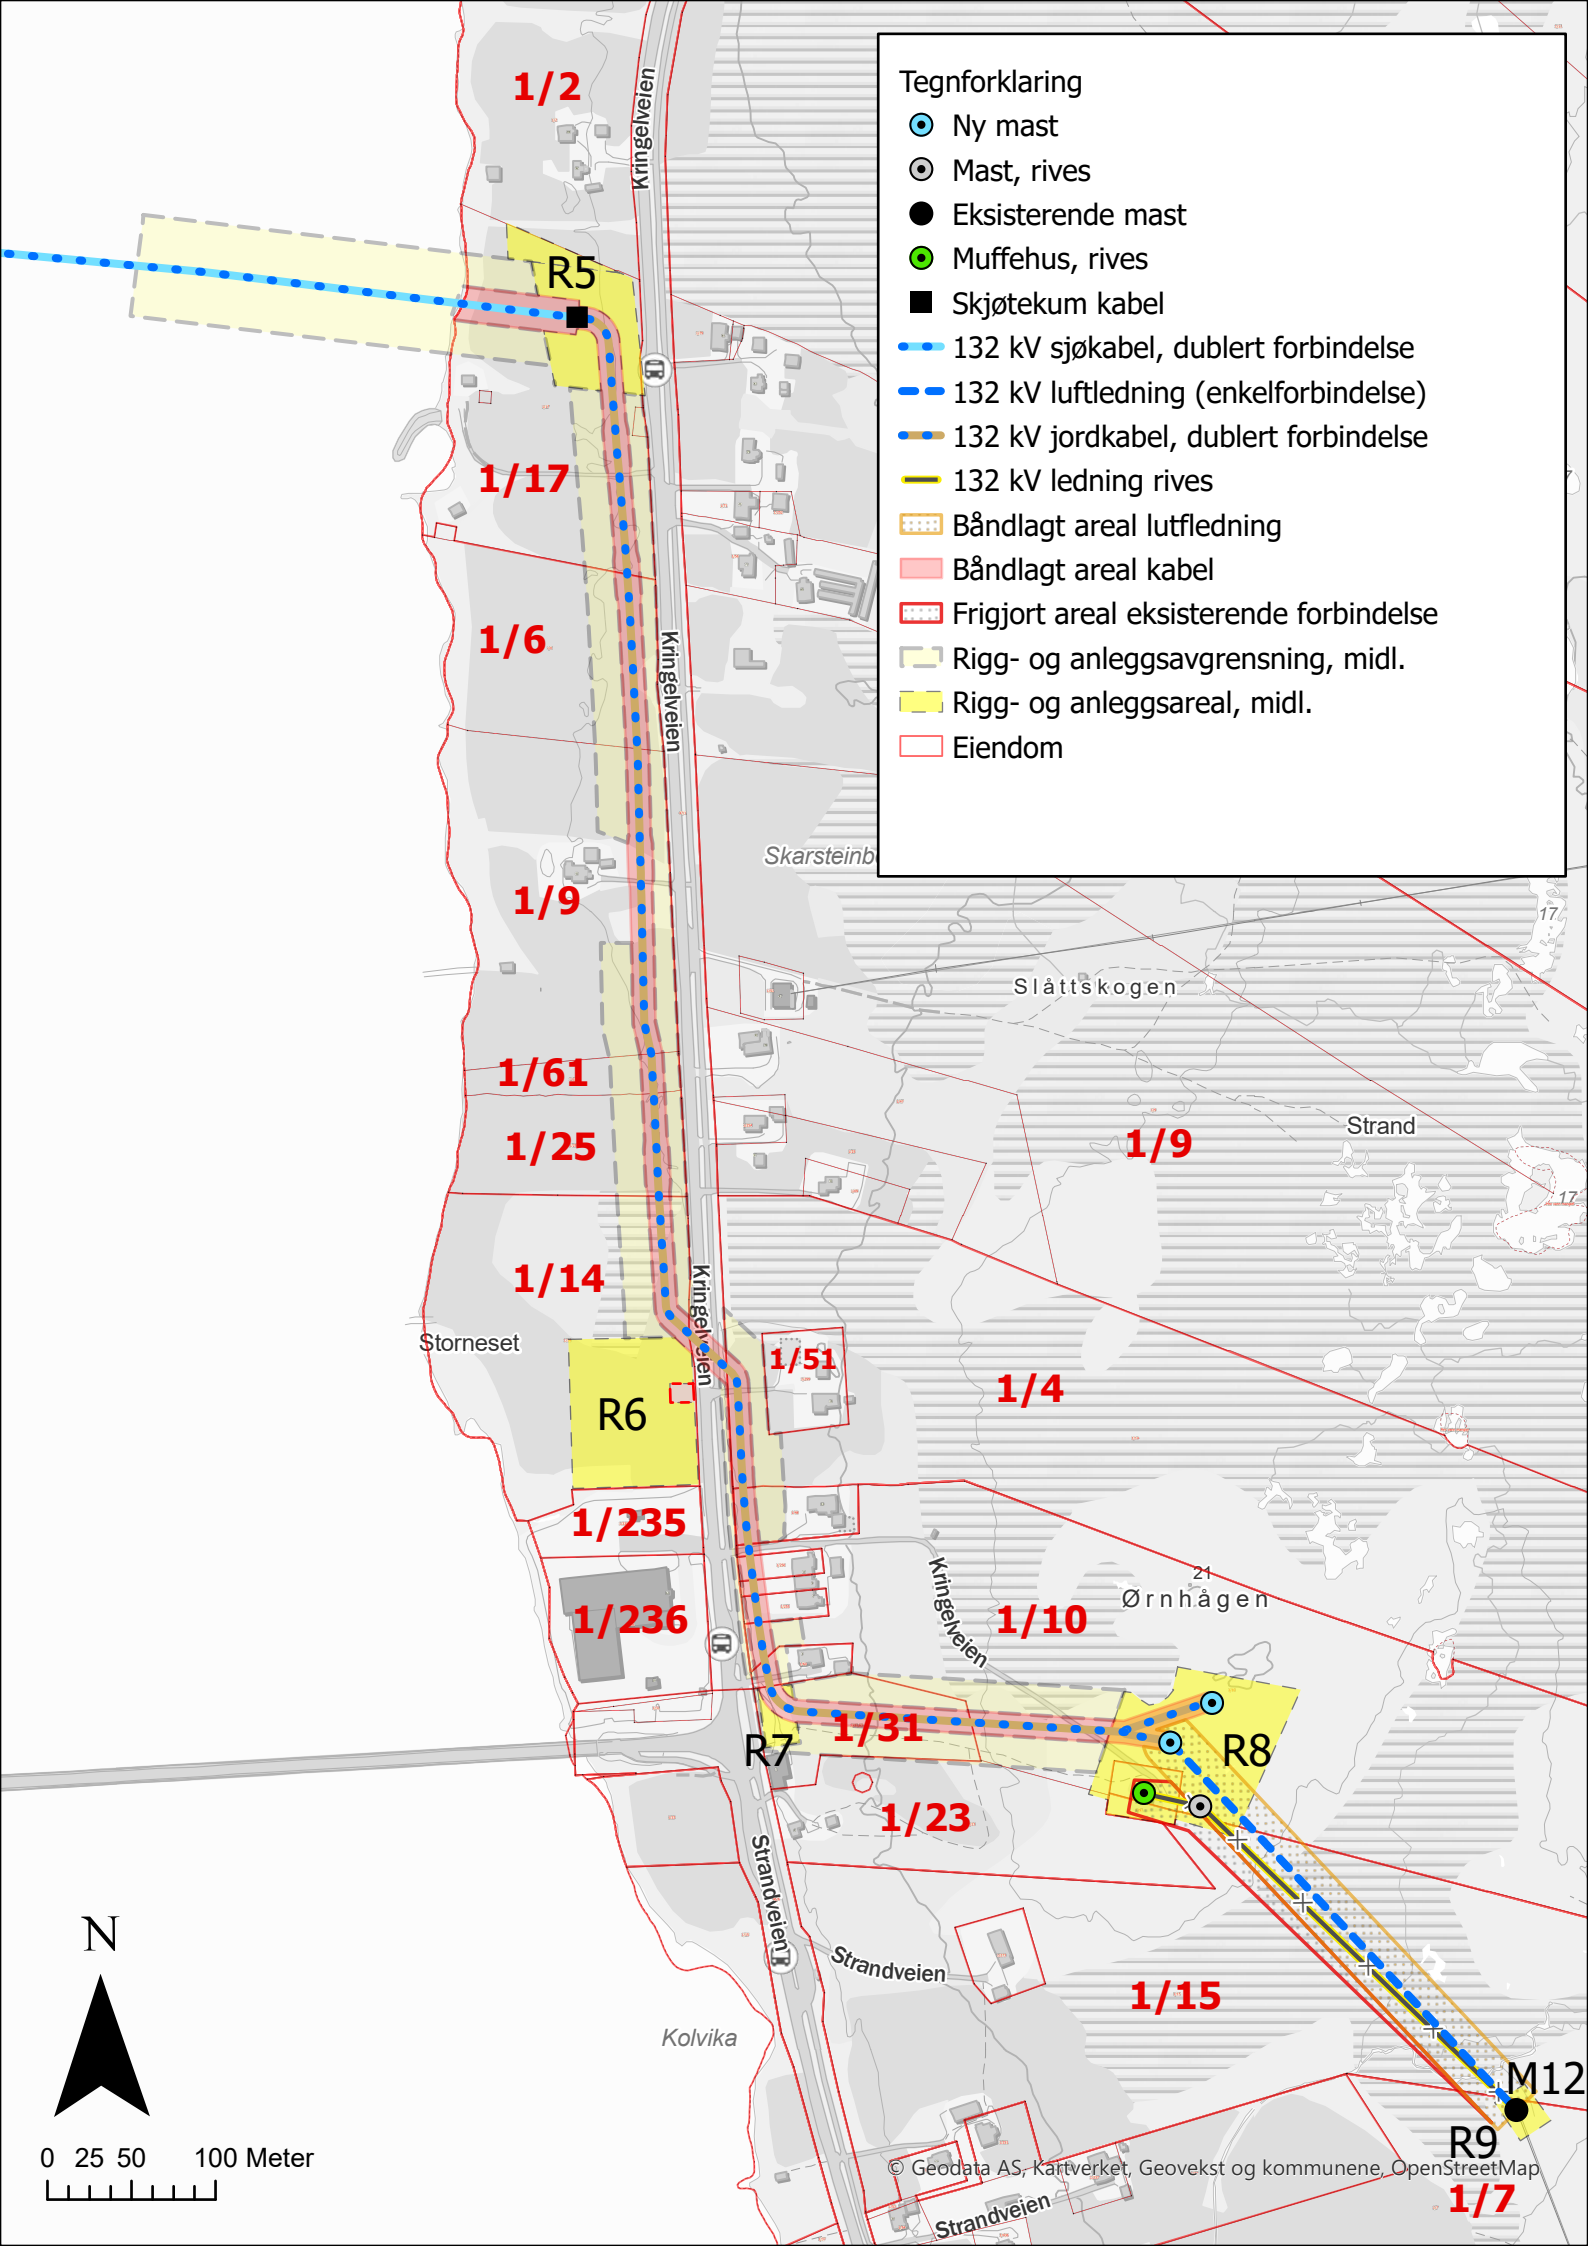

Vedlegg 1 – Kart

- Tegnforklaring**
- Ny mast
 - ⊙ Mast, rives
 - Eksisterende mast
 - Muffehus, rives
 - Skjøtekum kabel
 - 132 kV sjøkabel, dubleret forbindelse
 - 132 kV luftledning (enkelforbindelse)
 - 132 kV jordkabel, dubleret forbindelse
 - 132 kV ledning rives
 - ▭ Restriksjon kulturminne
 - ▭ Båndlagt areal luftledning
 - ▭ Båndlagt areal kabel
 - ▭ Frigjort areal eksisterende forbindelse
 - ▭ Rigg- og anleggsavgrensning, midl.
 - ▭ Rigg- og anleggsareal, midl.
 - ▭ Eiendom
- 0 150 300 Meter

- Tegnforklaring**
- Ny mast
 - ⊙ Mast, rives
 - Eksisterende mast
 - Muffehus, rives
 - Skjøtekum kabel
 - 132 kV sjøkabel, dublert forbindelse
 - 132 kV luftledning (enkelforbindelse)
 - 132 kV jordkabel, dublert forbindelse
 - 132 kV ledning rives
 - ▨ Båndlagt areal luftledning
 - ▨ Båndlagt areal kabel
 - ▨ Frigjort areal eksisterende forbindelse
 - ▨ Rigg- og anleggsavgrensning, midl.
 - ▨ Rigg- og anleggsareal, midl.
 - ▭ Eiendom

Tegnforklaring

- Ny mast
- ⊙ Mast, rives
- Eksisterende mast
- Muffehus, rives
- Skjøtekum kabel
- 132 kV sjøkabel, dublert forbindelse
- 132 kV luftledning (enkelforbindelse)
- 132 kV jordkabel, dublert forbindelse
- 132 kV ledning rives
- ▨ Båndlagt areal luftledning
- ▨ Båndlagt areal kabel
- ▨ Frigjort areal eksisterende forbindelse
- ▨ Rigg- og anleggsavgrensning, midl.
- ▨ Rigg- og anleggsareal, midl.
- ▨ Eiendom

0 50 100 Meter

- Tegnforklaring**
- Ny mast
 - ⊙ Mast, rives
 - Eksisterende mast
 - Muffehus, rives
 - Skjøtekum kabel
 - 132 kV sjøkabel, dublert forbindelse
 - 132 kV luftledning (enkelforbindelse)
 - 132 kV jordkabel, dublert forbindelse
 - 132 kV ledning rives
 - ▨ Båndlagt areal luftledning
 - ▨ Båndlagt areal kabel
 - ▨ Frigjort areal eksisterende forbindelse
 - ▨ Rigg- og anleggsavgrensning, midl.
 - ▨ Rigg- og anleggsareal, midl.
 - ▭ Eiendom