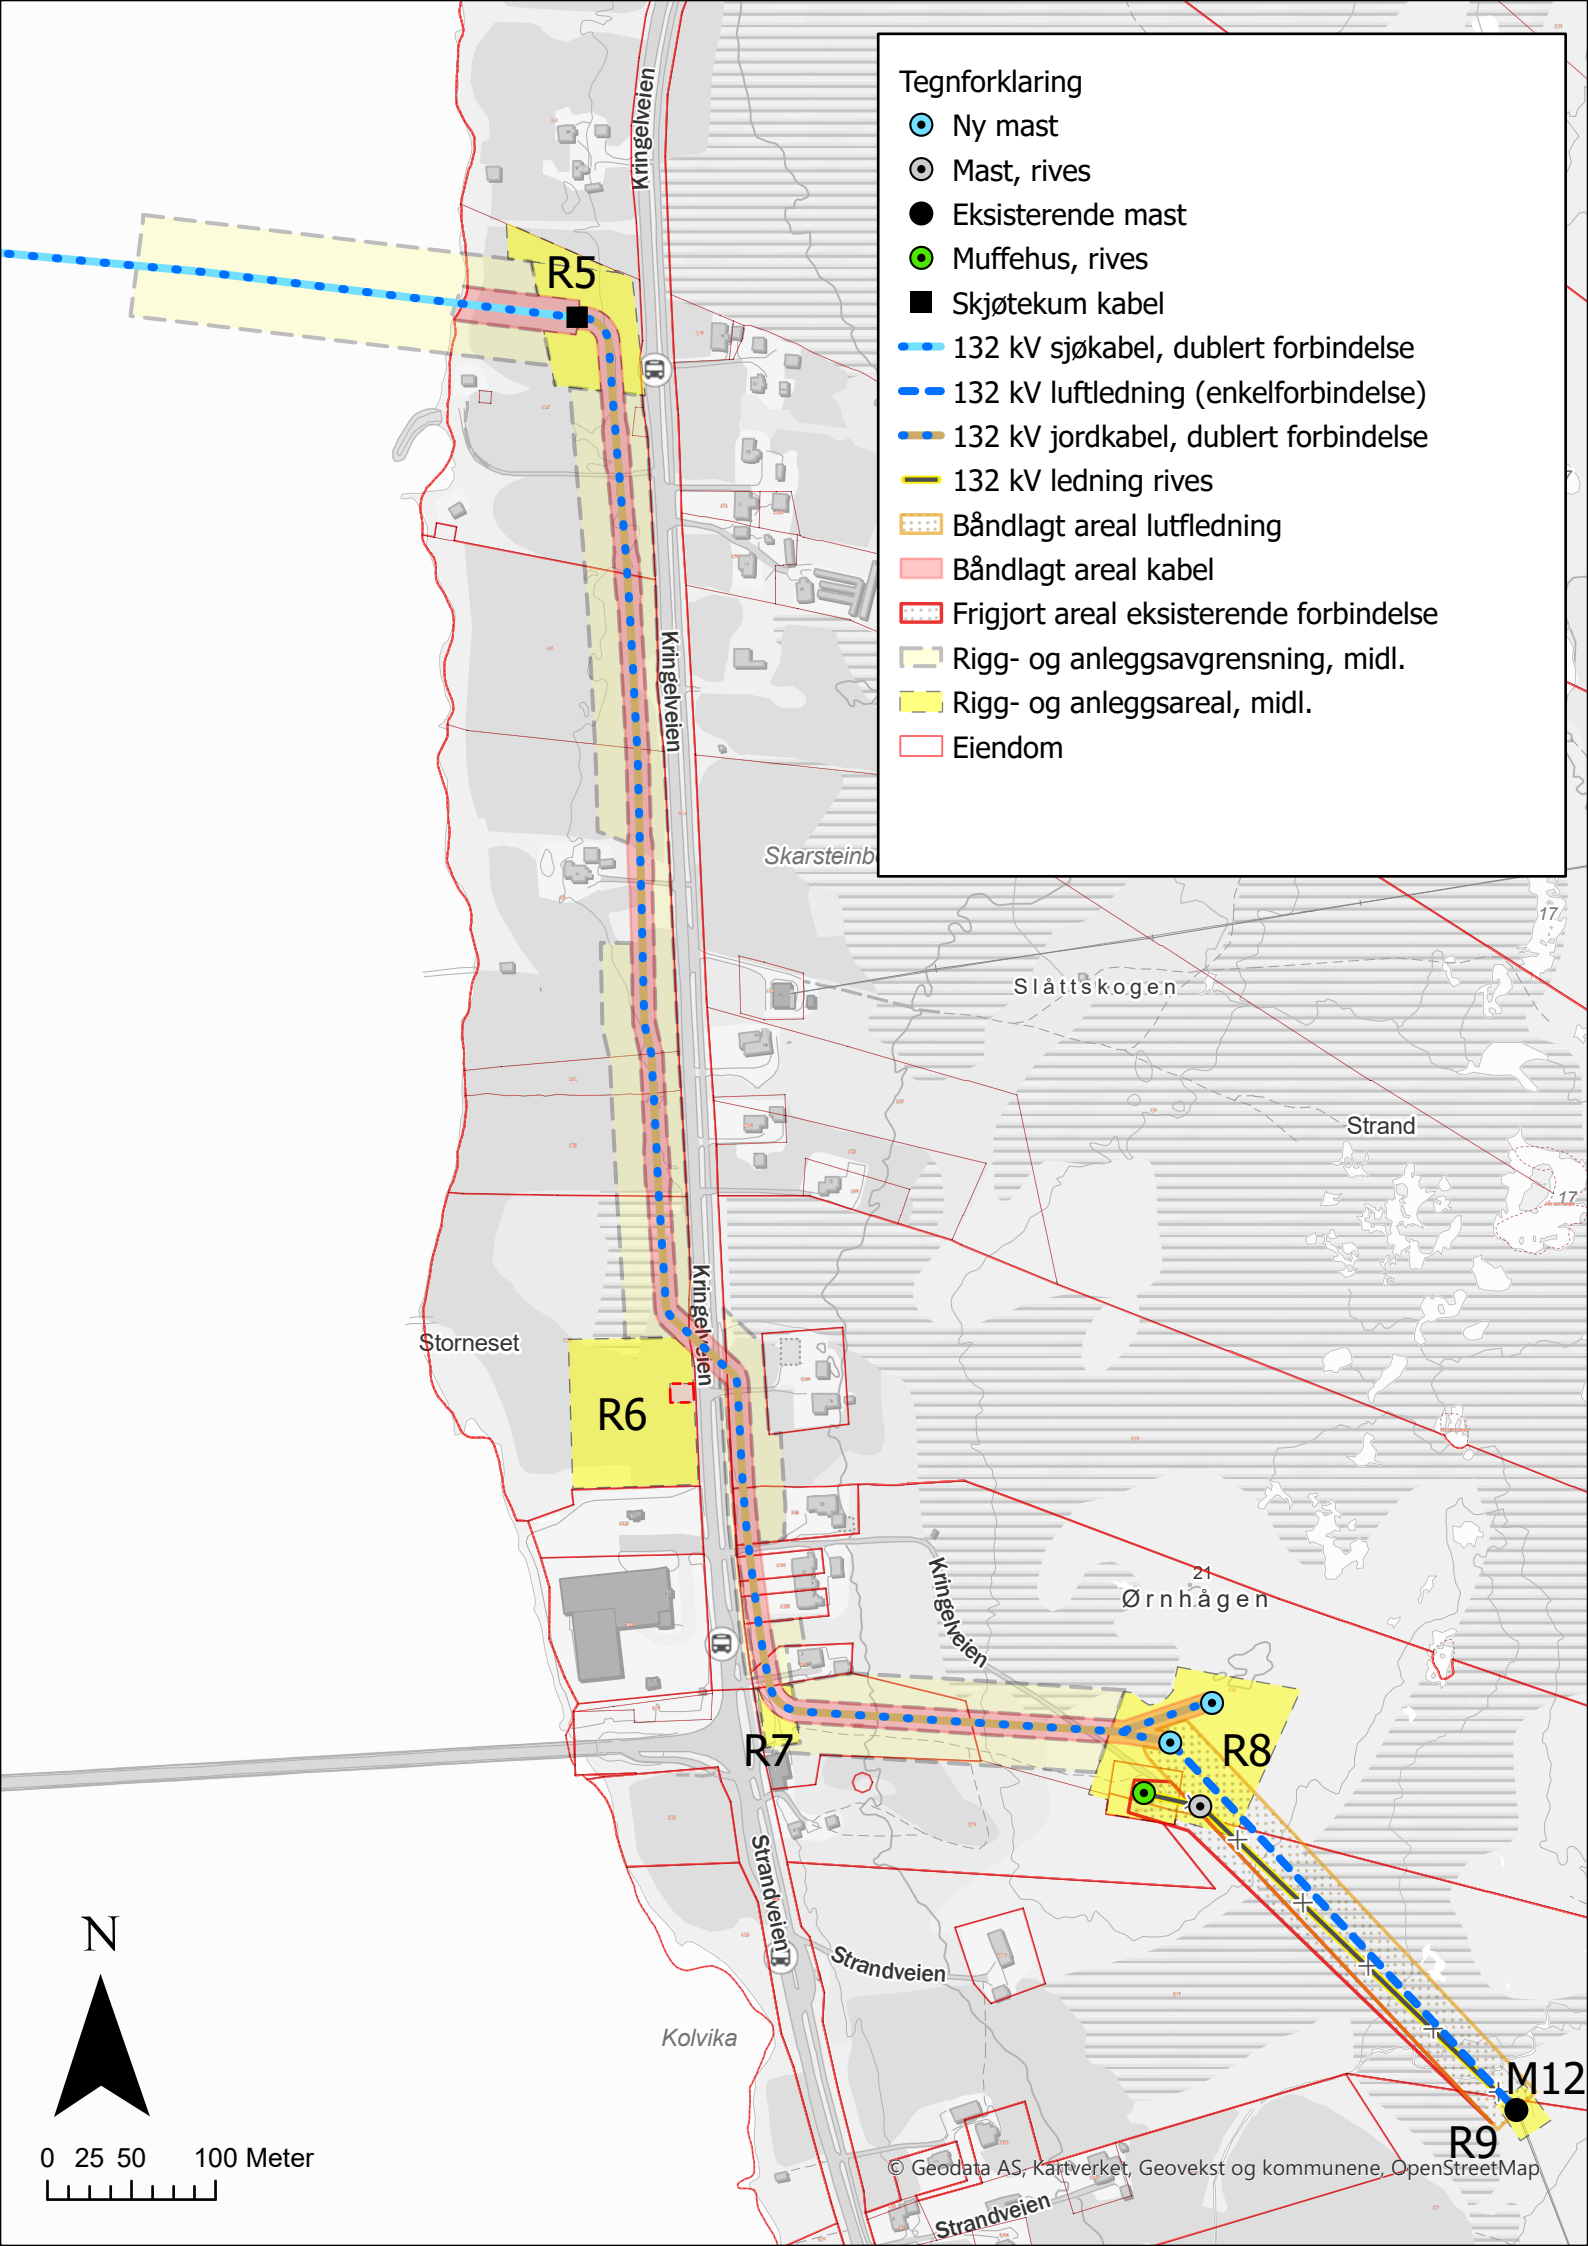

Vedlegg 1 – Kart

- Tegnforklaring**
- Ny mast
 - ⊙ Mast, rives
 - Eksisterende mast
 - Muffehus, rives
 - Skjøtekum kabel
 - 132 kV sjøkabel, dubleret forbindelse
 - 132 kV luftledning (enkelforbindelse)
 - 132 kV jordkabel, dubleret forbindelse
 - 132 kV ledning rives
 - ▭ Restriksjon kulturminne
 - ▭ Båndlagt areal luftledning
 - ▭ Båndlagt areal kabel
 - ▭ Frigjort areal eksisterende forbindelse
 - ▭ Rigg- og anleggsavgrensning, midl.
 - ▭ Rigg- og anleggsareal, midl.
 - ▭ Eiendom
- 0 150 300 Meter

- Tegnforklaring**
- Ny mast
 - ⊙ Mast, rives
 - Eksisterende mast
 - Muffehus, rives
 - Skjøtekum kabel
 - 132 kV sjøkabel, dublert forbindelse
 - 132 kV luftledning (enkelforbindelse)
 - 132 kV jordkabel, dublert forbindelse
 - 132 kV ledning rives
 - ▨ Båndlagt areal luftledning
 - ▨ Båndlagt areal kabel
 - ▨ Frigjort areal eksisterende forbindelse
 - ▨ Rigg- og anleggsavgrensning, midl.
 - ▨ Rigg- og anleggsareal, midl.
 - ▭ Eiendom

Tegnforklaring

- Ny mast
- ⊙ Mast, rives
- Eksisterende mast
- Muffehus, rives
- Skjøtekum kabel
- 132 kV sjøkabel, dublert forbindelse
- 132 kV luftledning (enkelforbindelse)
- 132 kV jordkabel, dublert forbindelse
- 132 kV ledning rives
- ▨ Båndlagt areal luftledning
- ▨ Båndlagt areal kabel
- ▨ Frigjort areal eksisterende forbindelse
- ▨ Rigg- og anleggsavgrensning, midl.
- ▨ Rigg- og anleggsareal, midl.
- ▨ Eiendom

0 50 100 Meter

- Tegnforklaring**
- Ny mast
 - ⊙ Mast, rives
 - Eksisterende mast
 - Muffehus, rives
 - Skjøtekum kabel
 - 132 kV sjøkabel, dublert forbindelse
 - 132 kV luftledning (enkelforbindelse)
 - 132 kV jordkabel, dublert forbindelse
 - 132 kV ledning rives
 - ▨ Båndlagt areal luftledning
 - ▨ Båndlagt areal kabel
 - ▨ Frigjort areal eksisterende forbindelse
 - ▨ Rigg- og anleggsavgrensning, midl.
 - ▨ Rigg- og anleggsareal, midl.
 - ▭ Eiendom