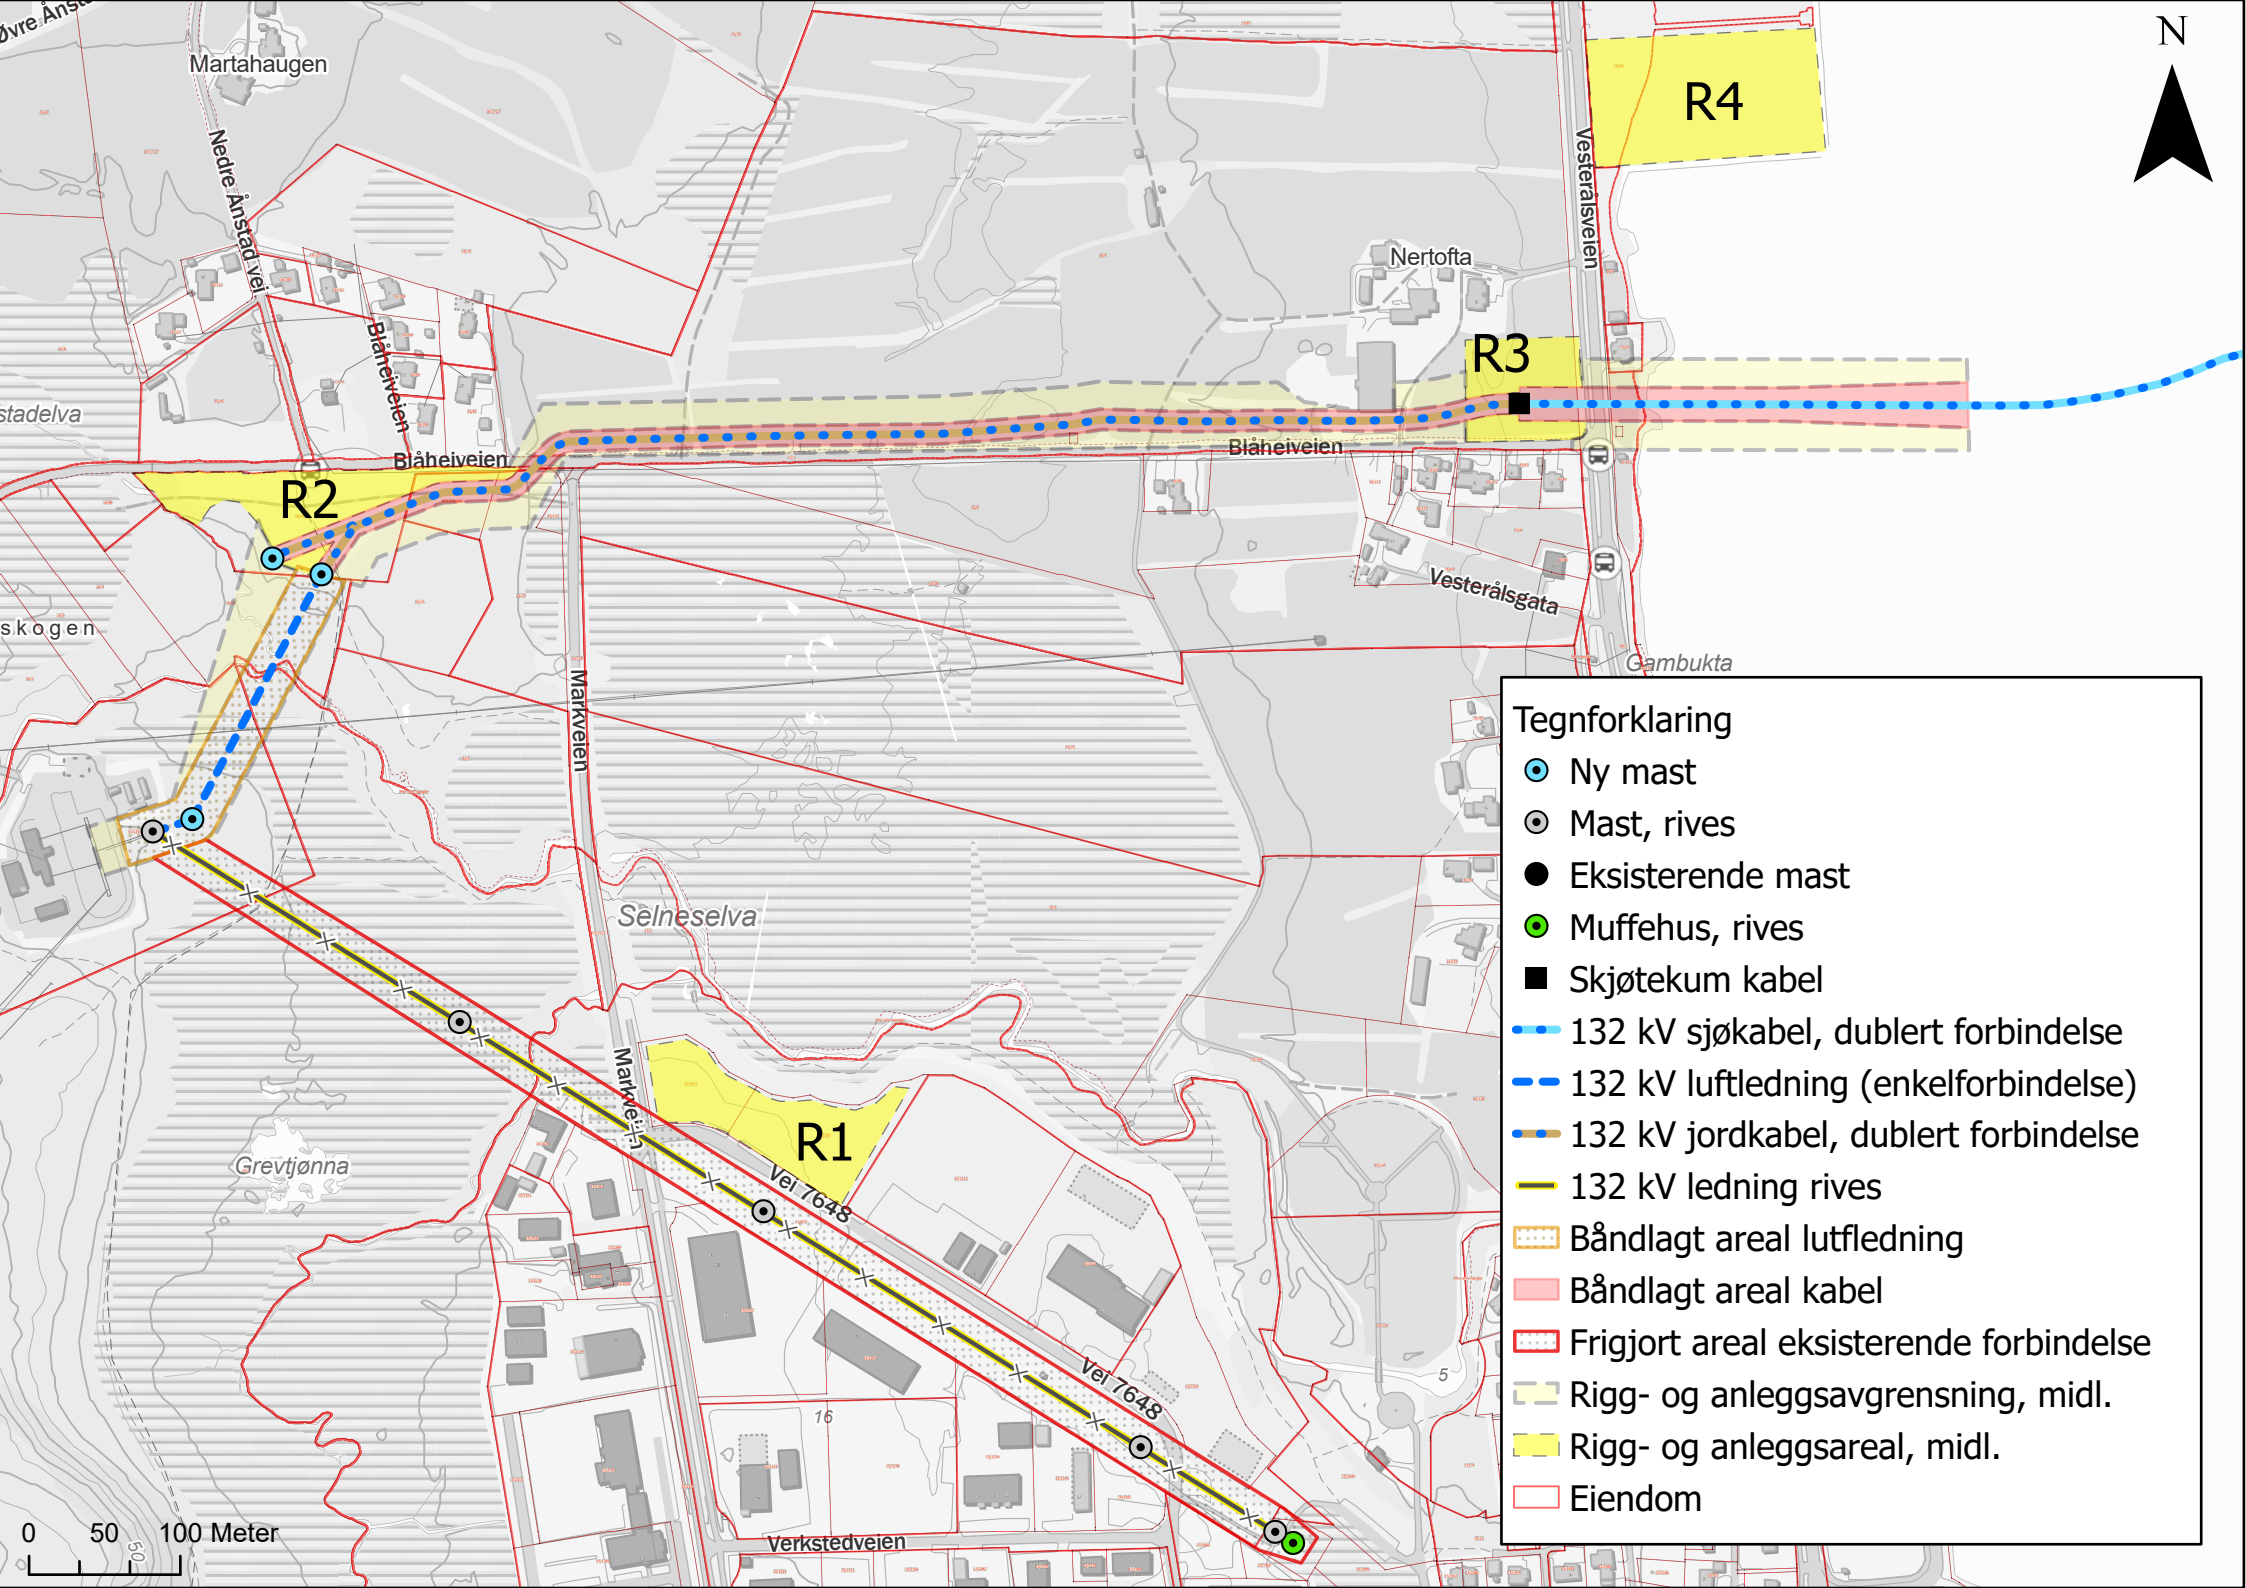

Vedlegg 1 – Kart

- Tegnforklaring**
- Ny mast
 - ⊙ Mast, rives
 - Eksisterende mast
 - Muffehus, rives
 - Skjøtekum kabel
 - 132 kV sjøkabel, dubleret forbindelse
 - 132 kV luftledning (enkelforbindelse)
 - 132 kV jordkabel, dubleret forbindelse
 - 132 kV ledning rives
 - ▭ Restriksjon kulturminne
 - ▭ Båndlagt areal luftledning
 - ▭ Båndlagt areal kabel
 - ▭ Frigjort areal eksisterende forbindelse
 - ▭ Rigg- og anleggsavgrensning, midl.
 - ▭ Rigg- og anleggsareal, midl.
 - ▭ Eiendom
- 0 150 300 Meter

- Tegnforklaring**
- Ny mast
 - ⊙ Mast, rives
 - Eksisterende mast
 - Muffehus, rives
 - Skjøtekum kabel
 - 132 kV sjøkabel, dublert forbindelse
 - 132 kV luftledning (enkelforbindelse)
 - 132 kV jordkabel, dublert forbindelse
 - 132 kV ledning rives
 - ▨ Båndlagt areal luftledning
 - ▨ Båndlagt areal kabel
 - ▨ Frigjort areal eksisterende forbindelse
 - ▨ Rigg- og anleggsavgrensning, midl.
 - ▨ Rigg- og anleggsareal, midl.
 - ▭ Eiendom

Tegnforklaring

- Ny mast
- ⊙ Mast, rives
- Eksisterende mast
- Muffehus, rives
- Skjøtekum kabel
- 132 kV sjøkabel, dublert forbindelse
- 132 kV luftledning (enkelforbindelse)
- 132 kV jordkabel, dublert forbindelse
- 132 kV ledning rives
- ▨ Båndlagt areal luftledning
- ▨ Båndlagt areal kabel
- ▨ Frigjort areal eksisterende forbindelse
- ▨ Rigg- og anleggsavgrensning, midl.
- ▨ Rigg- og anleggsareal, midl.
- ▨ Eiendom