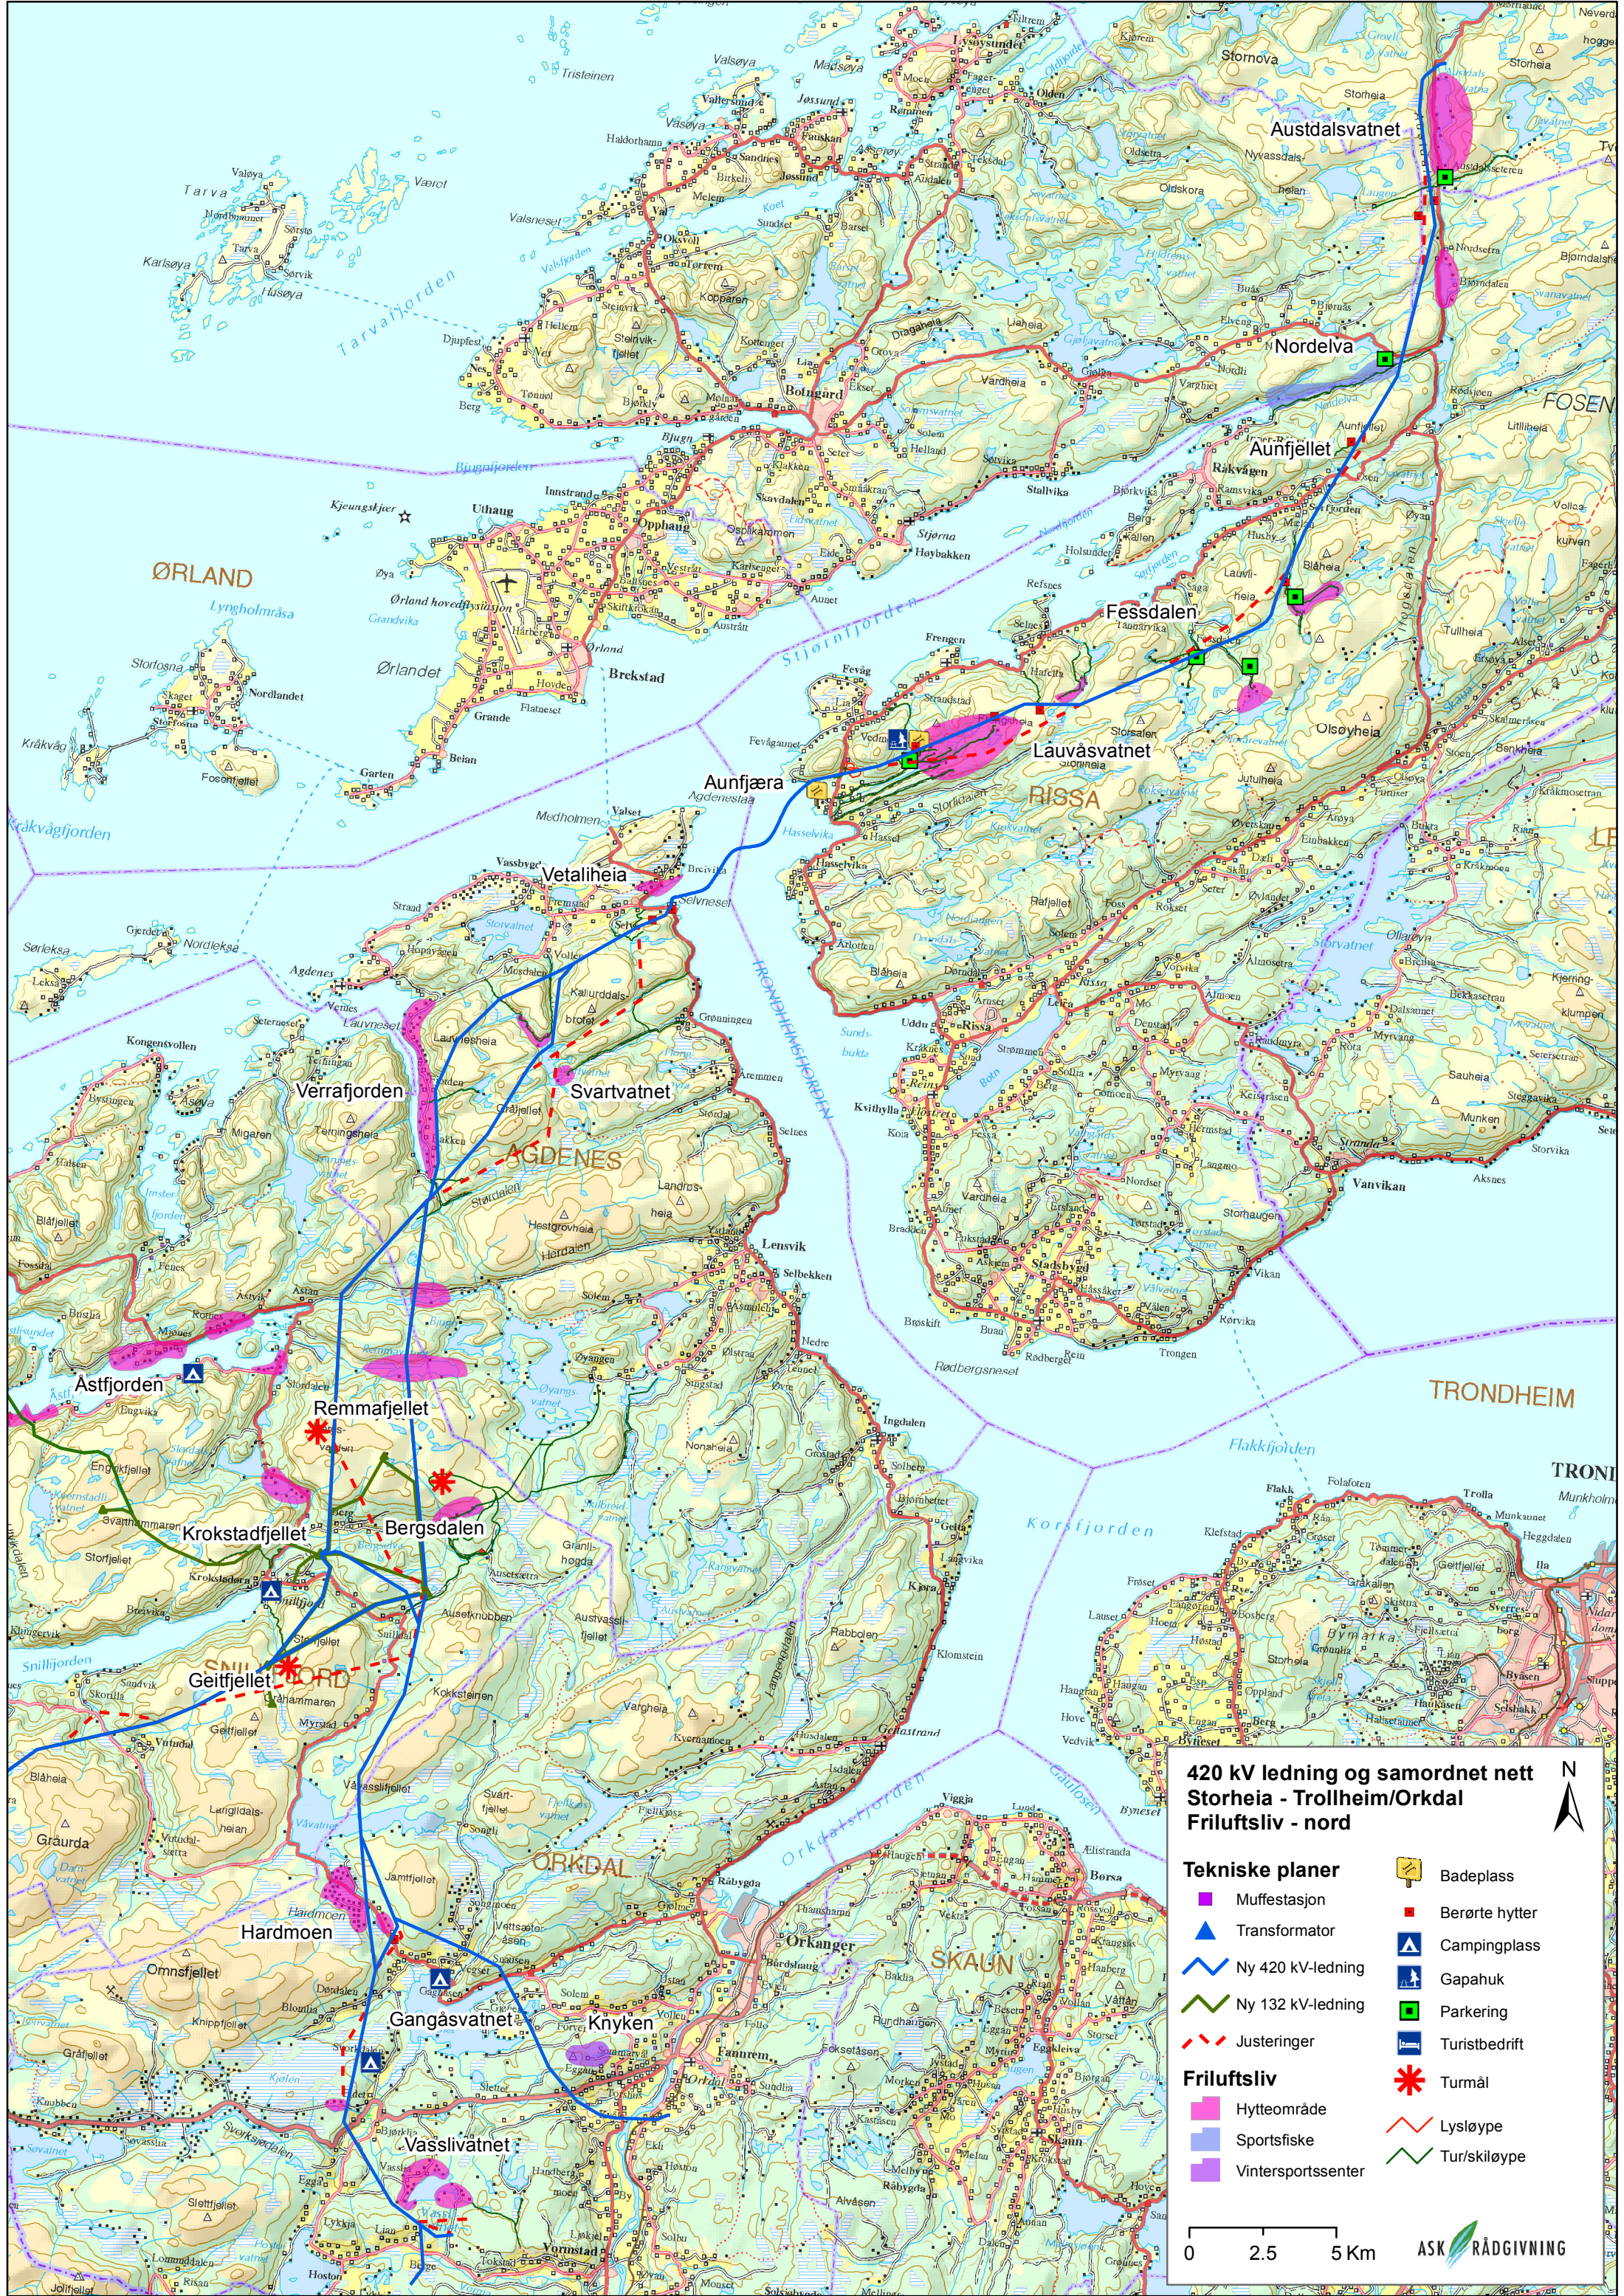

# VEDLEGG 8

TEMAKART FRILUFTSLIV

### 420 kV ledning og samordnet nett Storheia - Trollheim/Orkdal Friluftsliv - nord

**Tekniske planer**

- Muffestasjon
- Transformator
- Ny 420 kV-ledning
- Ny 132 kV-ledning
- Justeringer

**Friluftsliv**

- Hytteområde
- Sportsfiske
- Vintersportssenter

**Andre symboler:**

- Badeplass
- Berørte hytter
- Campingplass
- Gapahuk
- Parkering
- Turistbedrift
- Turmål
- Lysløype
- Tur/skiløype

0 2.5 5 Km ASK RÅDGIVNING

0 2.5 5 Km

ASK RÅDGIVNING