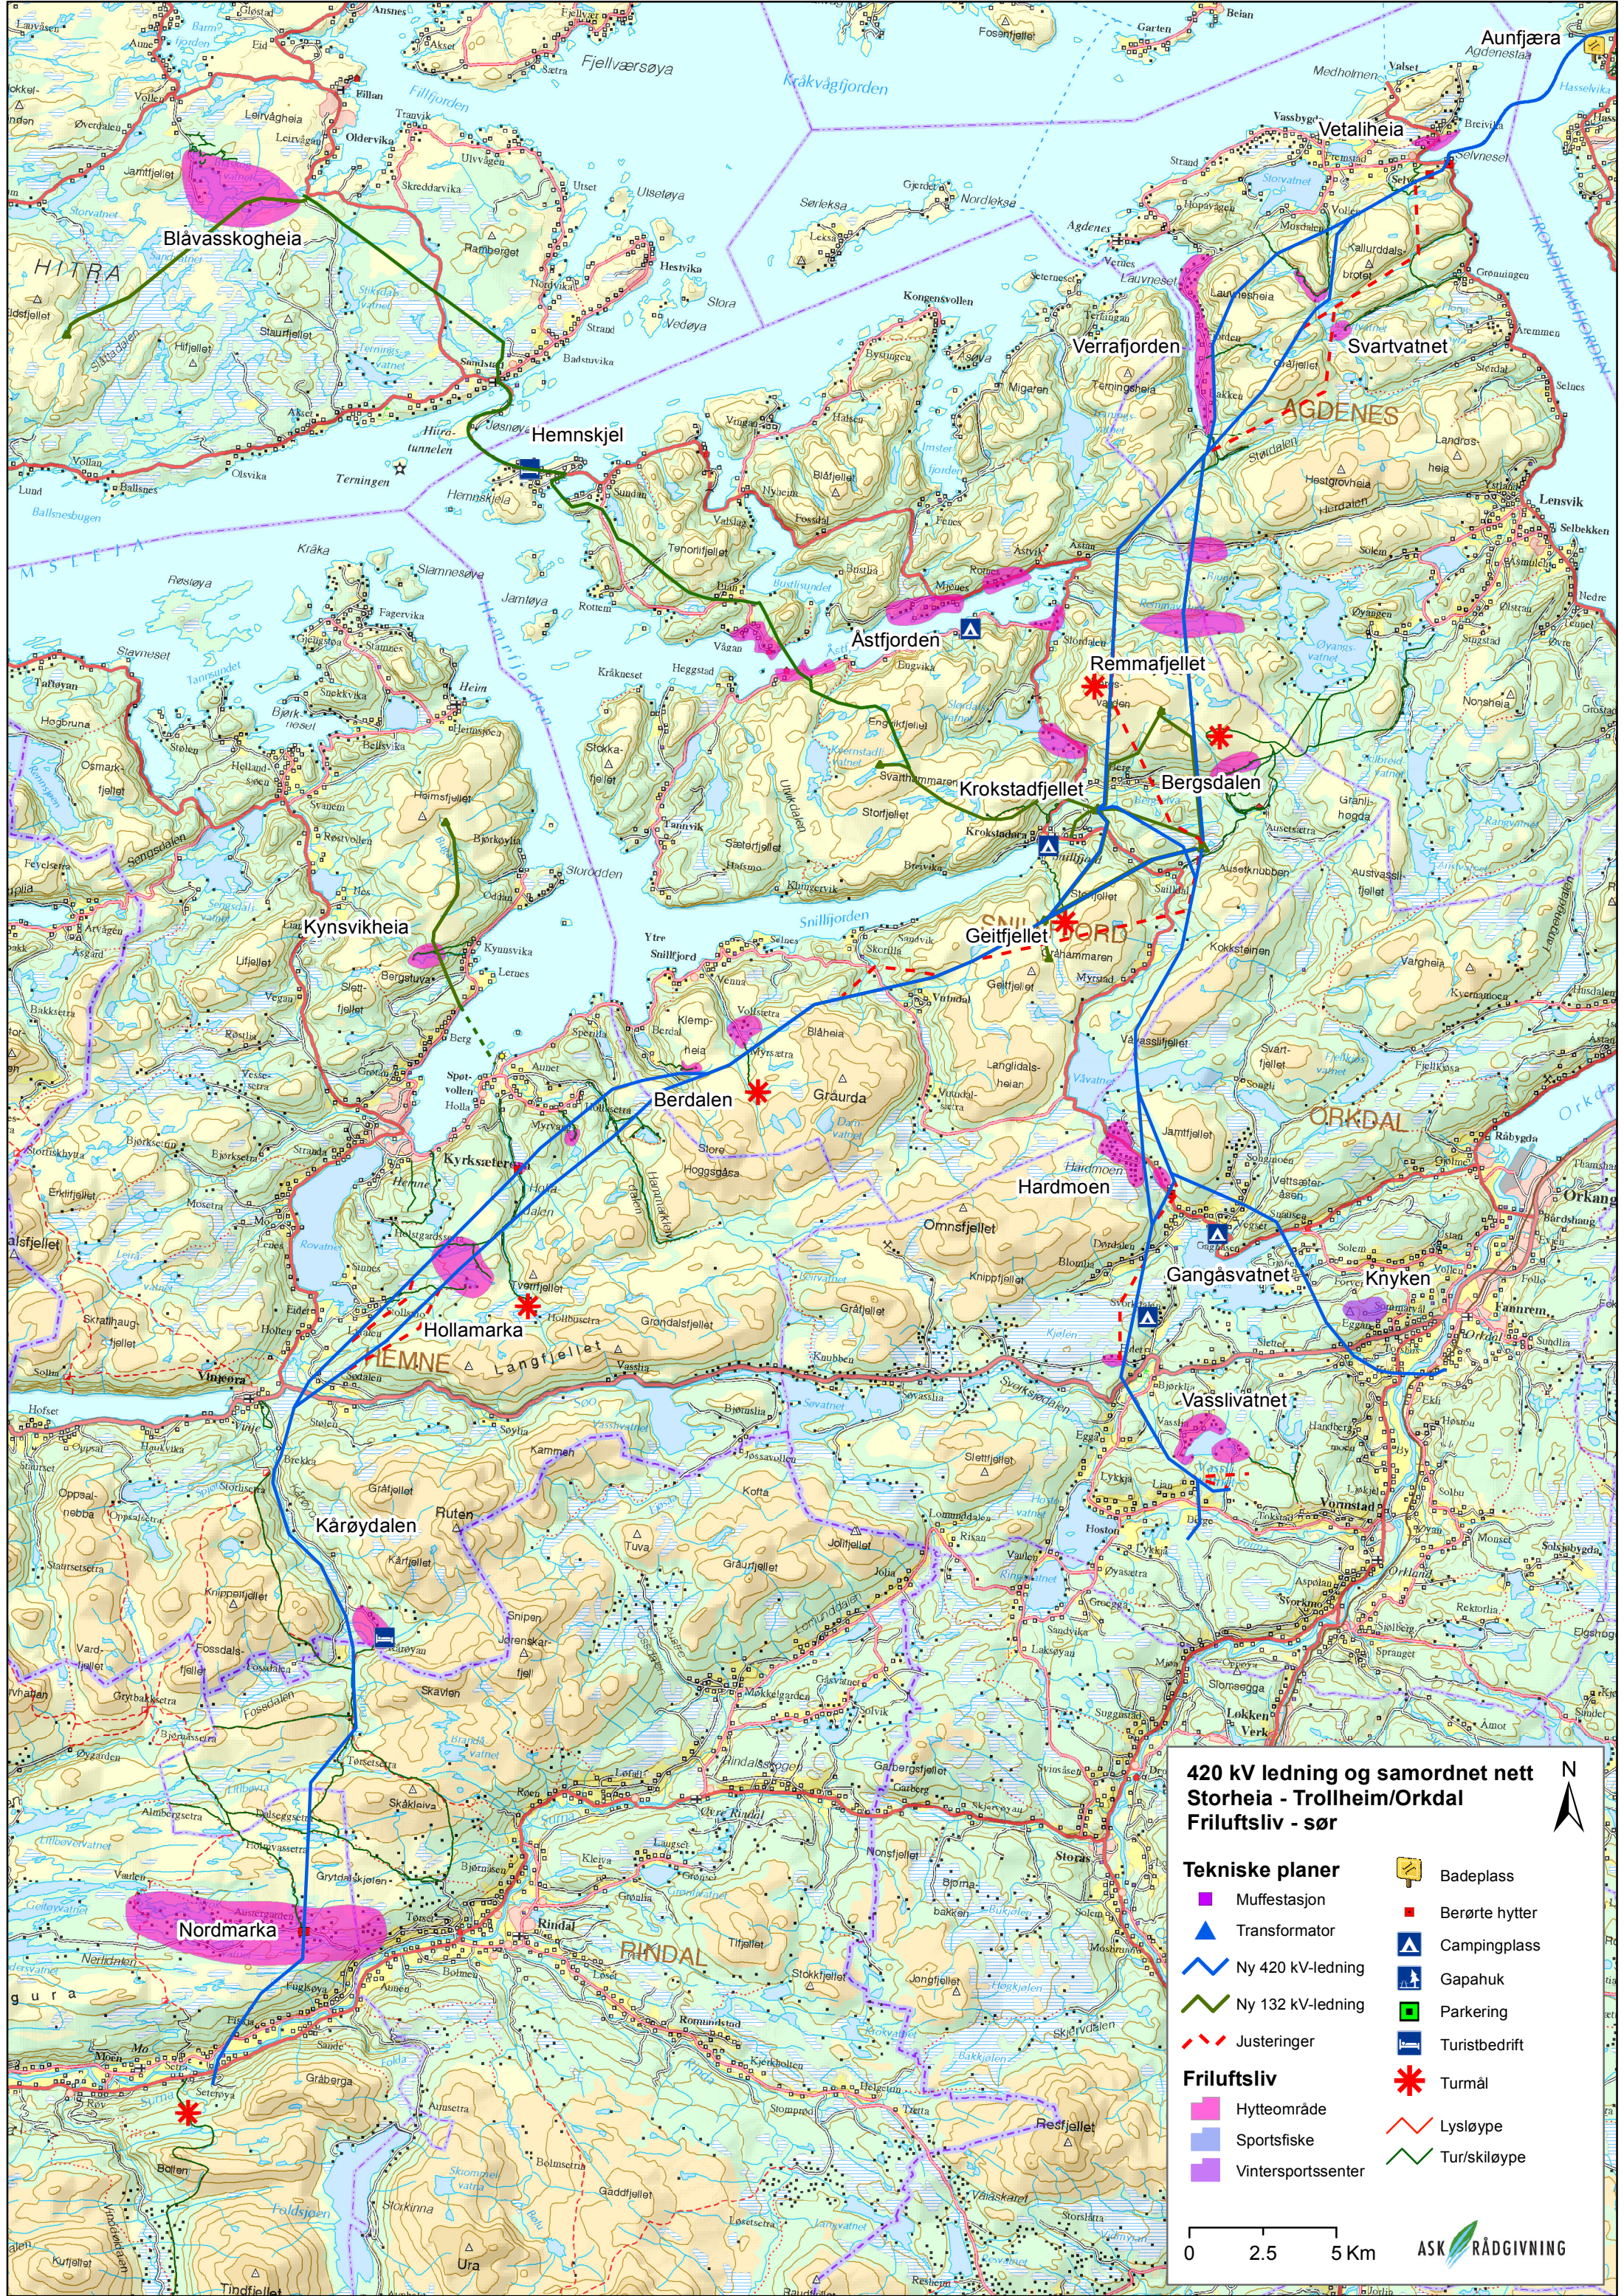

### 420 kV ledning og samordnet nett Storheia - Trollheim/Orkdal Friluftsliv - nord

**Tekniske planer**

- Muffestasjon
- Transformator
- Ny 420 kV-ledning
- Ny 132 kV-ledning
- Justeringer

**Friluftsliv**

- Hytteområde
- Sportsfiske
- Vintersportssenter

**Andre symboler:**

- Badeplass
- Berørte hytter
- Campingplass
- Gapahuk
- Parkering
- Turistbedrift
- Turmål
- Lysløype
- Tur/skiløype

0 2.5 5 Km ASK RÅDGIVNING

**420 kV ledning og samordnet nett  
Storheia - Trollheim/Orkdal  
Friluftsliv - sør**

	Muffestasjon		Badeplass
	Transformator		Berørte hytter
	Ny 420 kV-ledning		Campingplass
	Ny 132 kV-ledning		Gapahuk
	Justeringer		Parkering
	Hytteområde		Turistbedrift
	Sportsfiske		Turmål
	Vintersportssenter		Lysløype
			Tur/skiløype

0 2.5 5 Km

ASK RÅDGIVNING