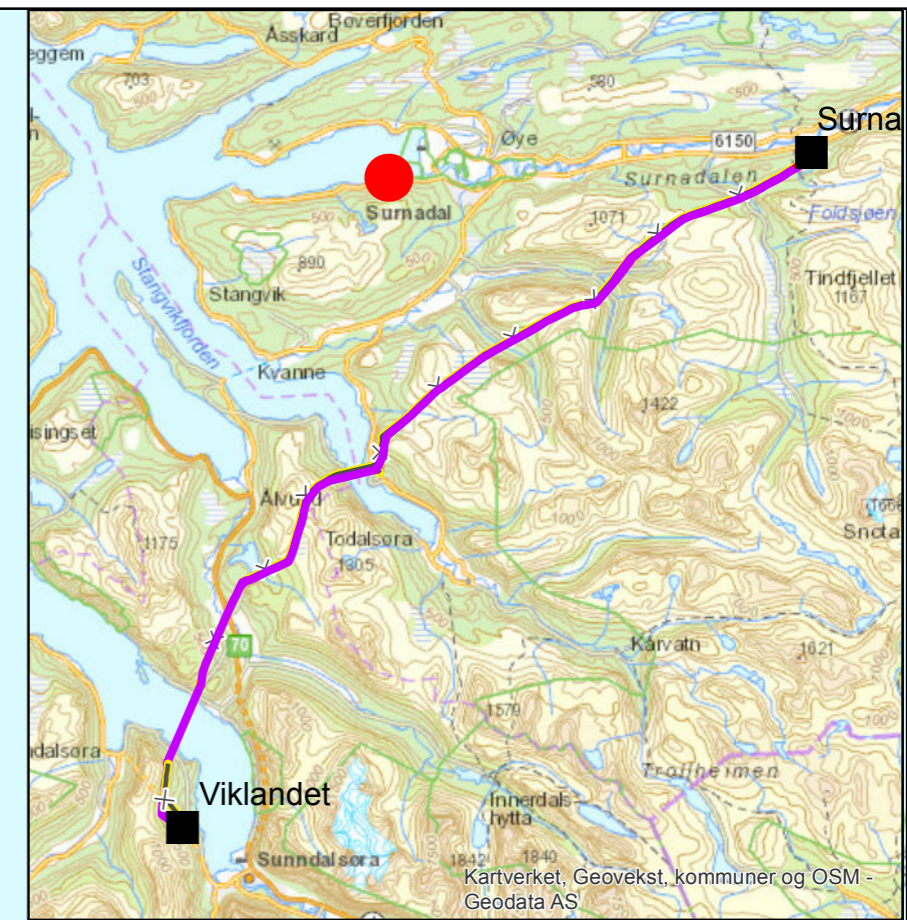

Lossehakk Surna kai, Surnadal

Eksisterende kai utbedres

Eksisterende lager/kaiområde

Statnett

0 25 50 100 Meter