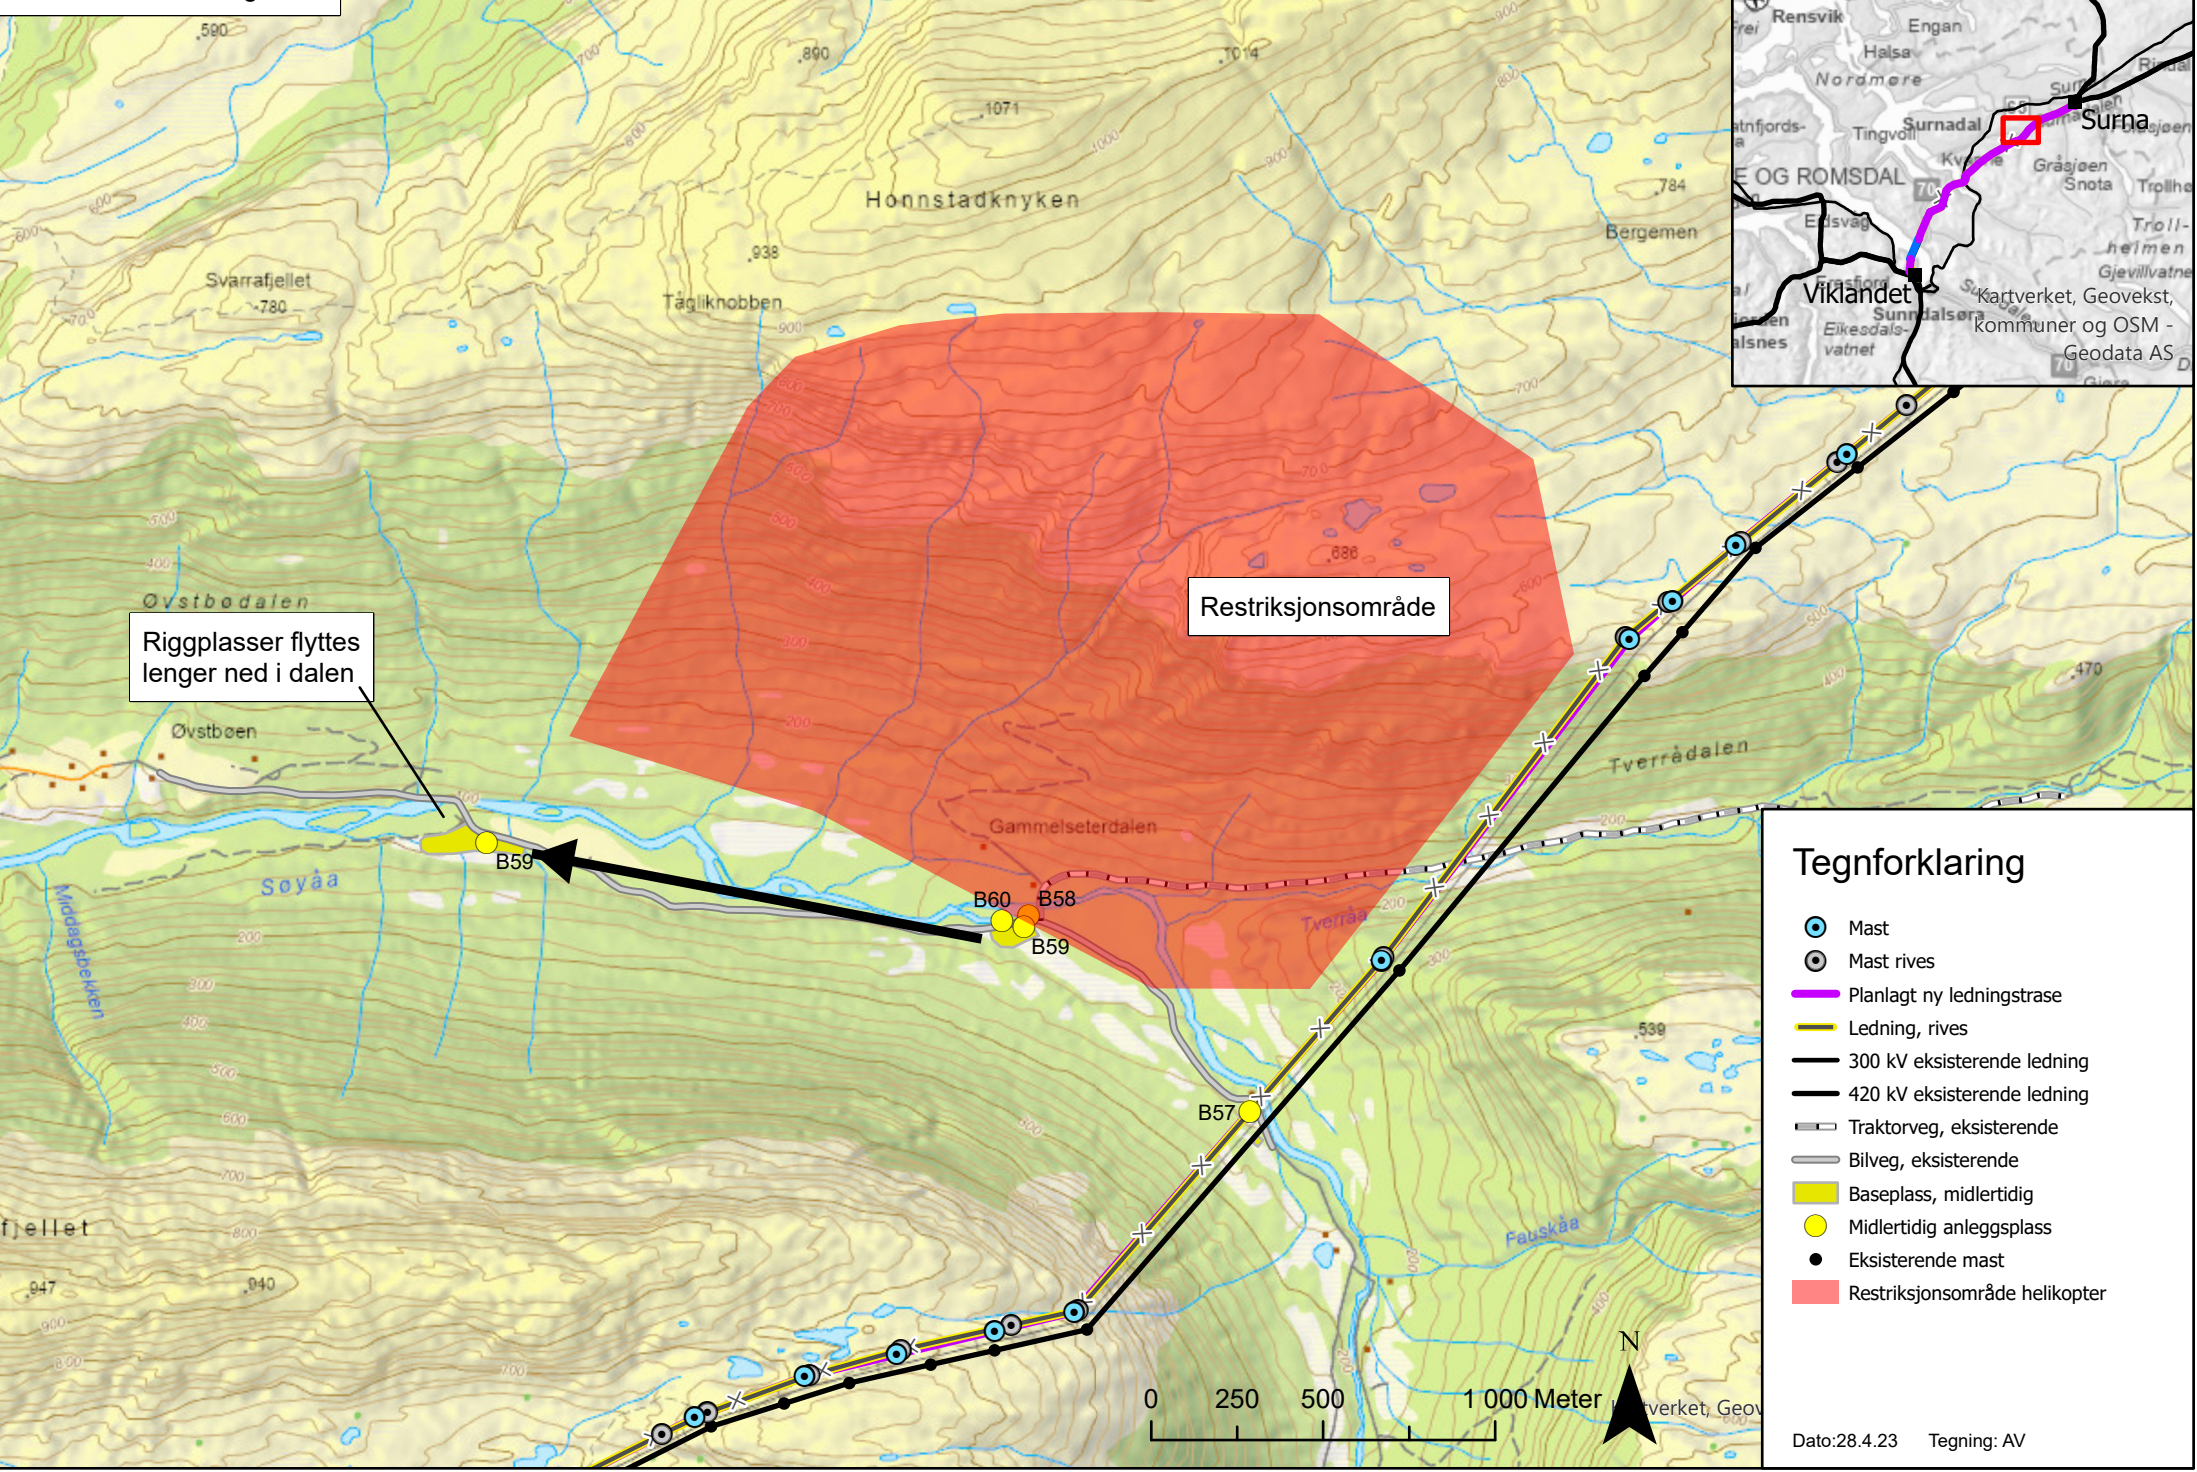

Situasjonskart Tverrådalen
Hekkelokalitet rovfugl

Restriksjonsområde

Riggplasser flyttes lenger ned i dalen

Tegnforklaring

- ⊙ Mast
- ⊙ Mast rives
- Planlagt ny ledningstrase
- Ledning, rives
- 300 kV eksisterende ledning
- 420 kV eksisterende ledning
- Traktorveg, eksisterende
- Bilveg, eksisterende
- Baseplass, midlertidig
- Midlertidig anleggsplass
- Eksisterende mast
- Restriksjonsområde helikopter