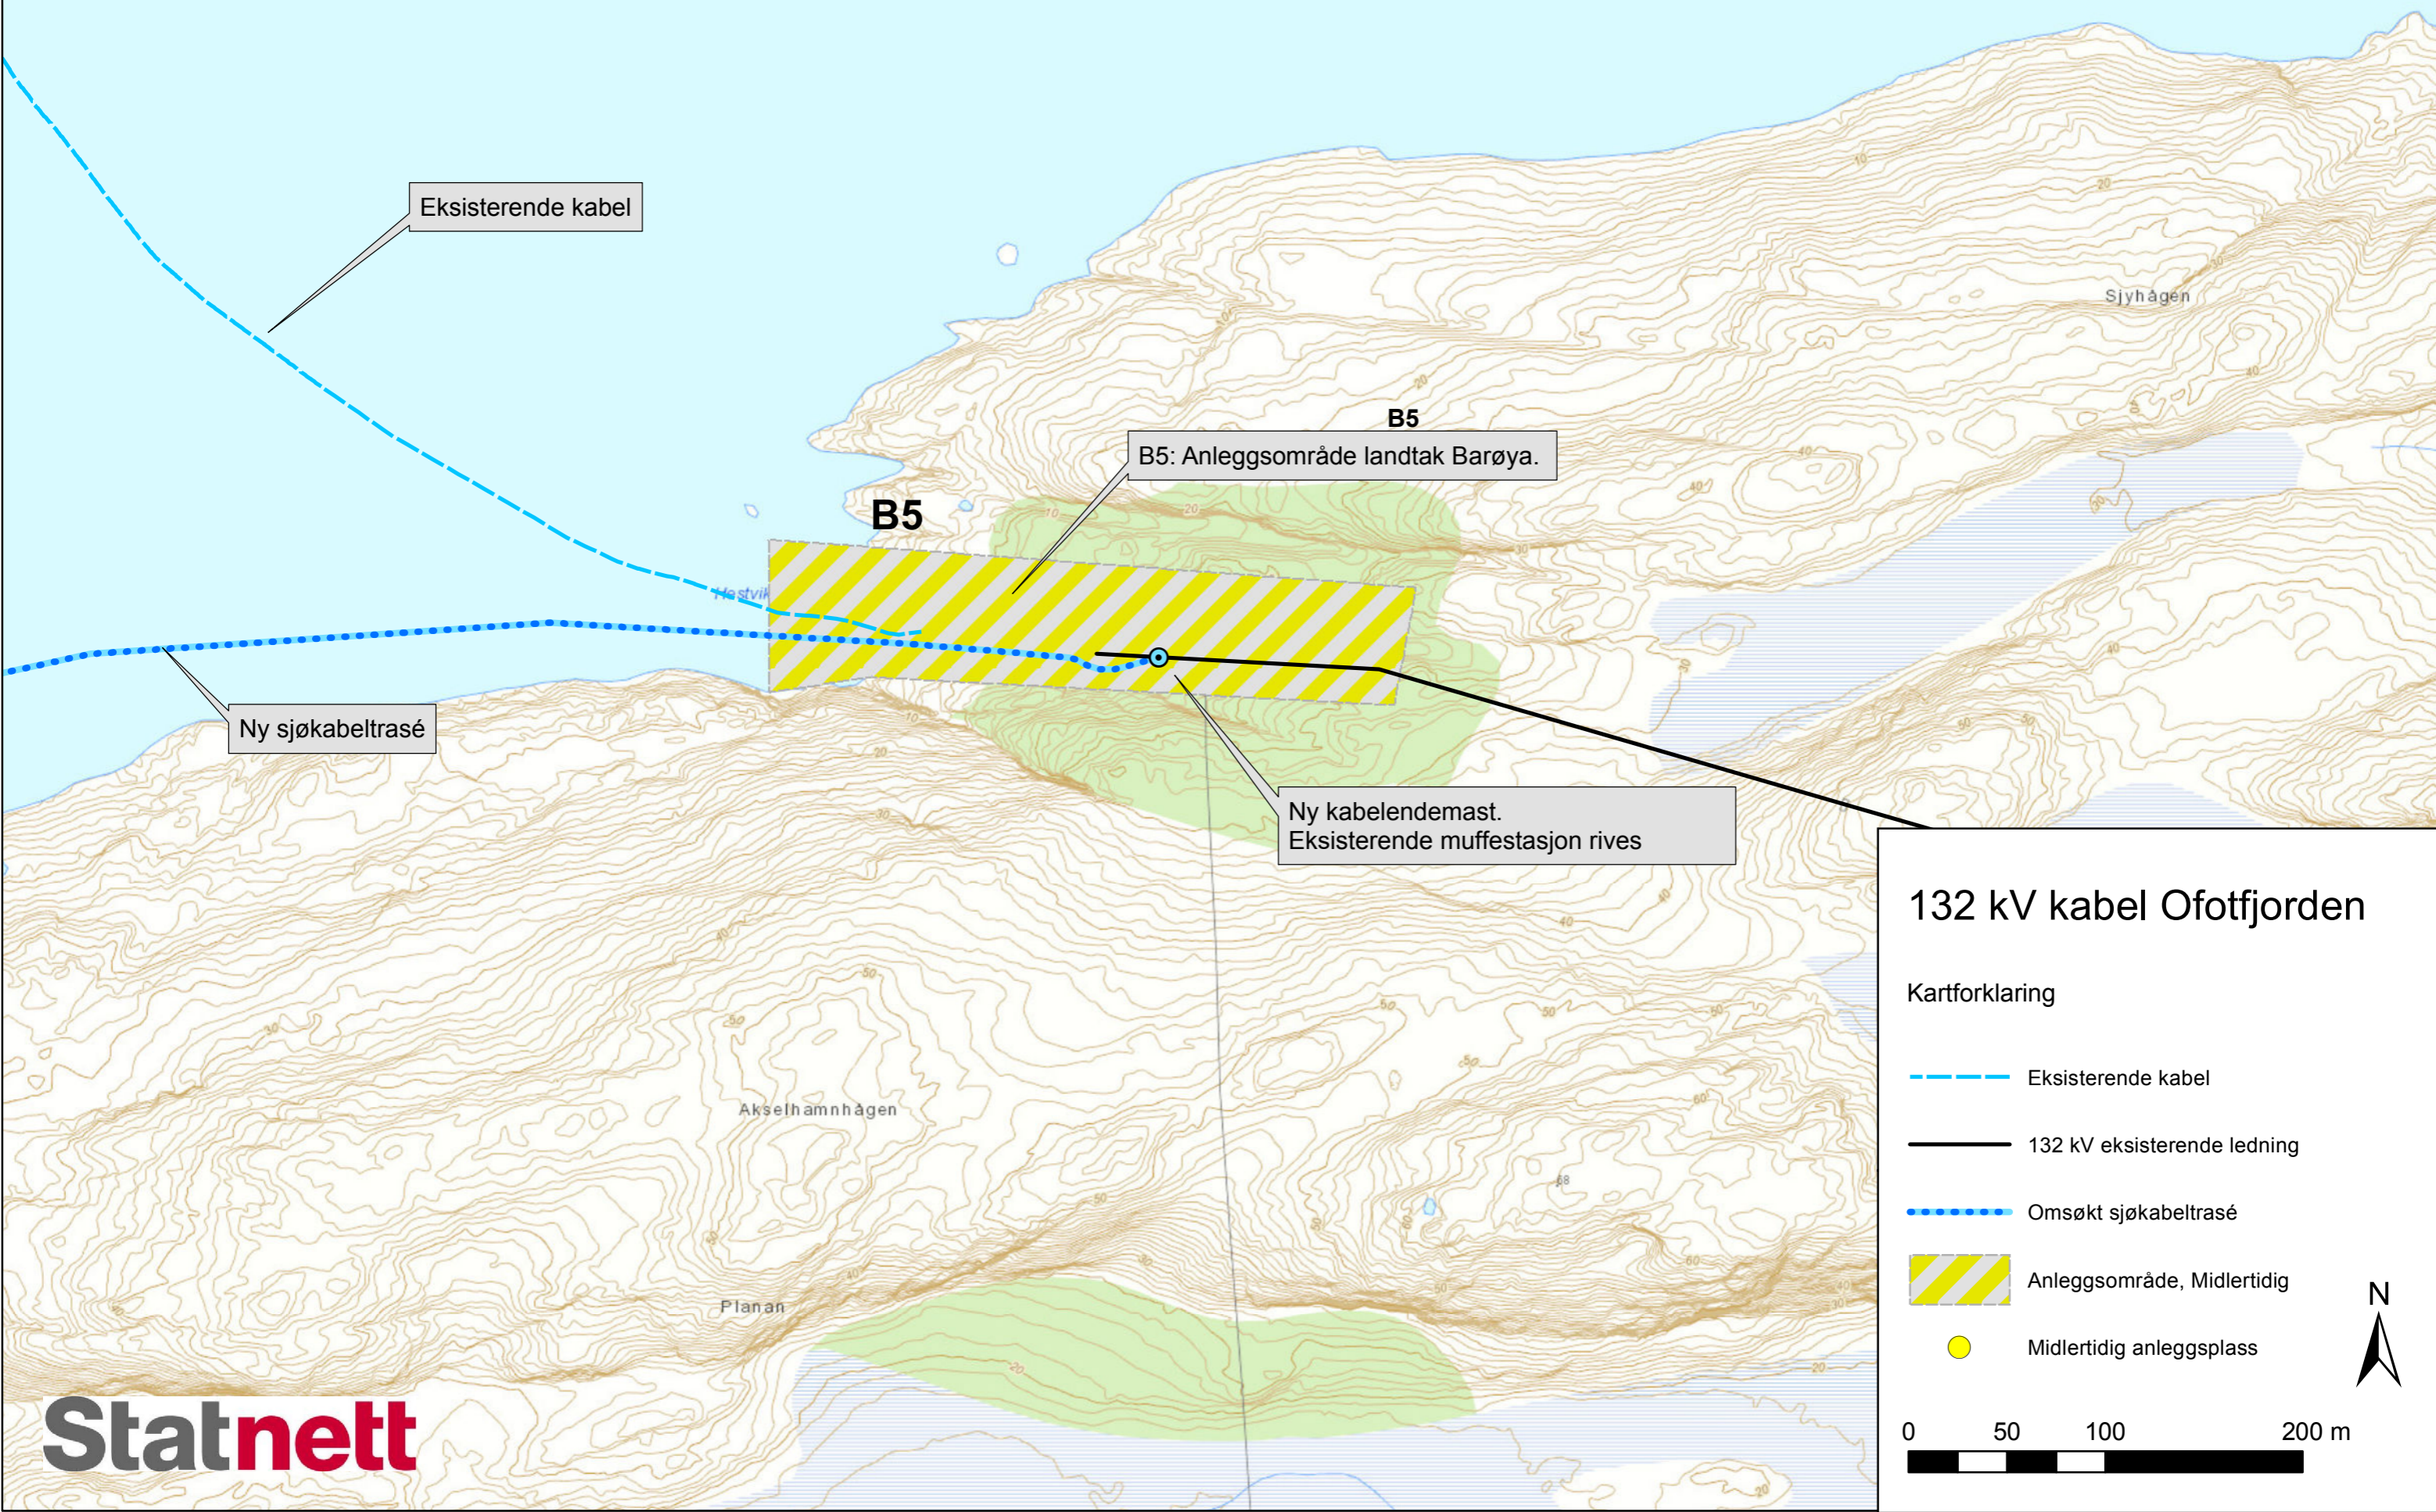

# Detaljkart Ofotfjorden Landtak Barøya

Sjyhågen

B5

B5

Ny sjøkabeltrasé

Ny kabelendemast.  
Eksisterende muffestasjon rives

## 132 kV kabel Ofotfjorden

### Kartforklaring

- Eksisterende kabel
- 132 kV eksisterende ledning
- ... Omsøkt sjøkabeltrasé
- ▨ Anleggsområde, Midlertidig
- Midlertidig anleggsplass